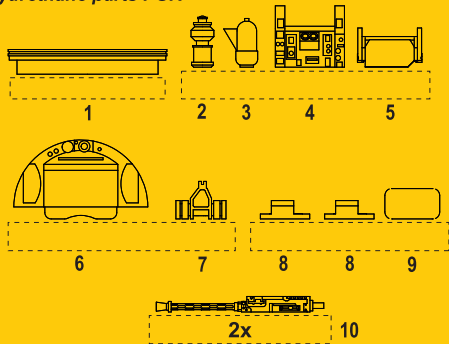

4365
1/48

**B&P Defiant
Weapon Turret**
set for Airfix kit

Polyurethane parts PUR

Díly ohnuté popř. pokroucené vlivem teplotních změn a stárnutí materiálu, mohou být narovnaný do požadovaného tvaru pomocí proudu teplé vody nebo vzduchu (fén na vlasy). Různé drátky a tyčinky nejsou přiloženy. K lepení použijte kyanoakralátové lepidlo. Kontaktní plochy doporučujeme před lepením odmastit.

Parts slightly distorted and bended owing to temperature changes or due to material ageing can be straightened to requested shape by hot water or hot air jet (hair dryer). Wires and holes not included. For best results gluing use cyanoacrylate glue. Contact areas ungrease is recommended before gluing