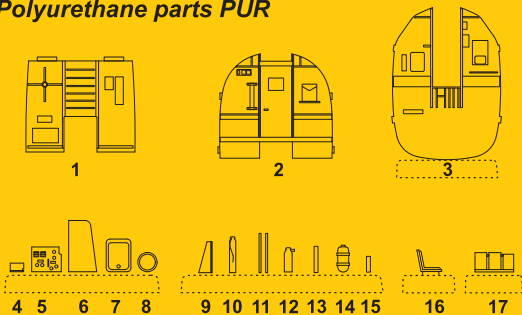

7233  
1/72

**B-24 Liberator**  
**Navigator's Compartment Set**  
for Hasegawa kit

Visit our official website and e-shop at  
**www.cmkkits.com**

**Polyurethane parts PUR**

Díly ohnuté popř. pokroucené vlivem teplotních změn a stárnutí materiálu, mohou být narovnaný do požadovaného tvaru pomocí proudu teplé vody nebo vzduchu (fén na vlasy). Různé drátky a tyčinky nejsou přiloženy.

K lepení použijte kyanoakrátové lepidlo.

Kontaktní plochy doporučujeme před lepením odmastit.

*Parts slightly distorted and bended owing to temperature changes or due to material ageing can be straightened to requested shape by hot water or hot air jet (hair dryer). Wires and holes not included. For best results gluing use cyanoacrylate glue. Contact areas ungrease is recommended before gluing*