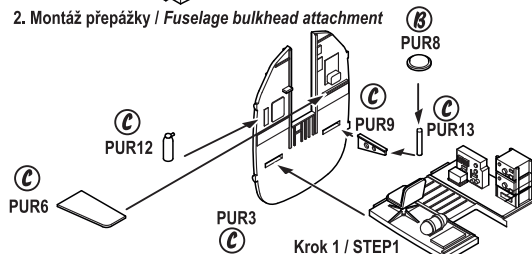

**BARVY / COLORS**

**HUMBROL**

- |     |                                   |           |
|-----|-----------------------------------|-----------|
| (A) | <b>Černá lesklá / Gloss Black</b> | <b>21</b> |
| (B) | <b>Černá / Black</b>              | <b>33</b> |
| (C) | <b>Žlutá / Pale Yellow</b>        | <b>81</b> |

**1. Sestavení podlahy / Floor assembly**

**2. Montáž přepážky / Fuselage bulkhead attachment**

**3. Dokončení prostoru navigátora / Navigators' compartment final assembly**

**4. Montáž prostoru navigátora / Navigators' compartment attachment**