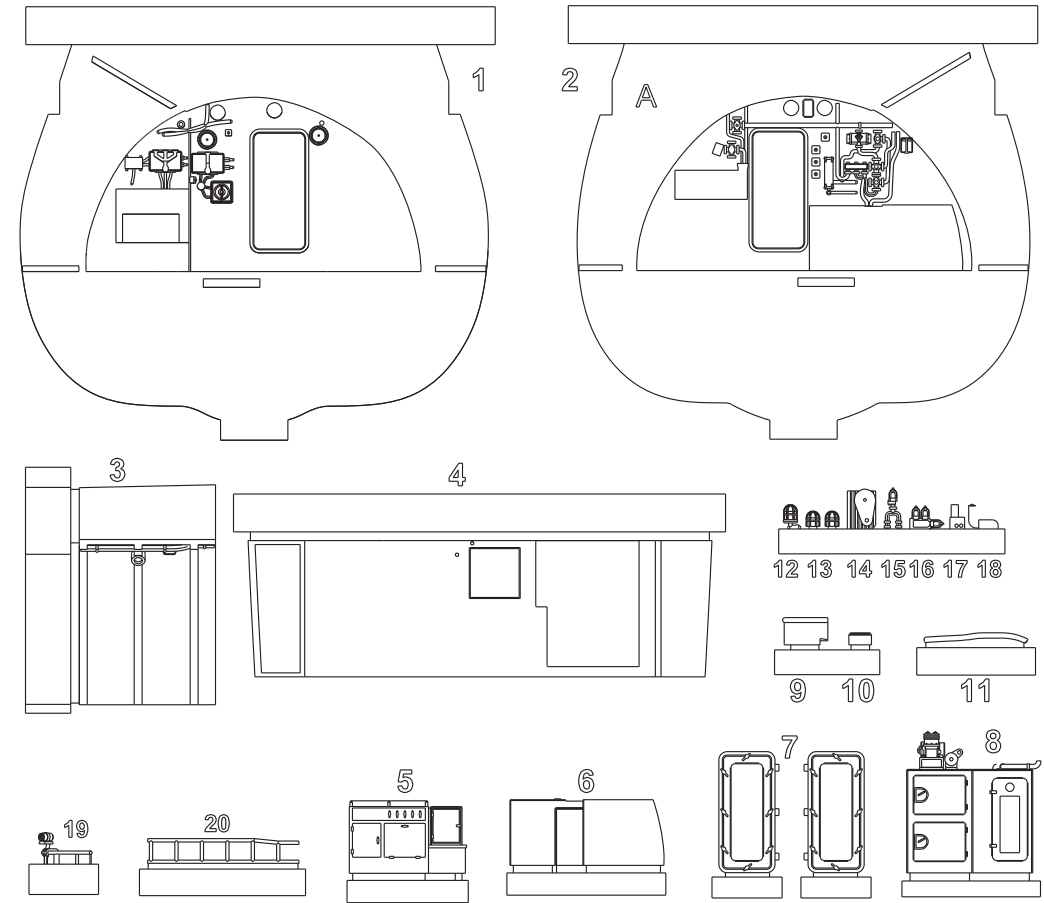

Hull cut out detail / Ausschnittdetail des U-Boot Rumpfes / Detail výřezu v trupu

Hull cut out template in scale
 Schablone für den Rumpfausschnitt
 Šablona výřezu trupu v měřítku

Visit an official website and e-shop at
www.specialhobby.eu

NAVY SERIES

N72022

Galley Kombüse Kuchyně

Highly detailed upgrade set
 Hochdetailliertes Upgrade-Set
 Detailní doplňková sada

For Kit:
U-BOOT typ IXC
 Revell 1/72

**CMK Micro Saw
Mikrosäge**

*Wires and plastic profiles
 are not included in the set
 Draht und Plastikprofile sind
 nicht Bestandteil dieses
 Upgrade-Sets
 Dráty a plastické profily
 nejsou součástí stavebnice*

MPM Production Ltd.
 Mezilesí 718, Praha 9, 193 00 CZECH REPUBLIC
www.mpmkits.com / www.cmkkits.com / www.aeromodel.eu - distribution
 e-mail: export@mpm.cz

Attach part 7 in closed position. When you connect other sections, attach it in opened position.
 Das Bauteil Nr. 7 kann je nach Anbindung weiterer Sektion offen oder geschlossen dargestellt werden
 Díl č. 7 použijte zavřený nebo otevřený v návaznosti na další sekce.