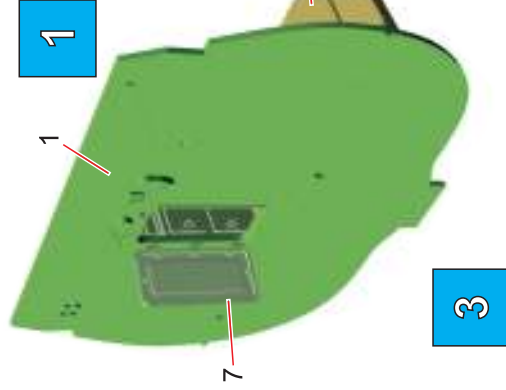

Hull cut out detail / Ausschnittdetail des U-Boot Rumpfes / Detail výřezu v trupu

Hull cut out template in scale
 Schablone für den Rumpfausschnitt
 Šablona výřezu trupu v měřítku

Visit an official website and e-shop at
www.specialhobby.eu

NAVY SERIES

N72022

Galley Kombüse Kuchyně

Highly detailed upgrade set
 Hochdetailliertes Upgrade-Set
 Detailní doplňková sada

For Kit:
U-BOOT typ IXC
 Revell 1/72

**CMK Micro Saw
Mikrosäge**

*Wires and plastic profiles
 are not included in the set
 Draht und Plastikprofile sind
 nicht Bestandteil dieses
 Upgrade-Sets
 Dráty a plastické profily
 nejsou součástí stavebnice*

MPM Production Ltd.
 Mezilesí 718, Praha 9, 193 00 CZECH REPUBLIC
www.mpmkits.com / www.cmkkits.com / www.aeromodel.eu - distribution
 e-mail: export@mpm.cz

Attach part 7 in closed position. When you connect other sections, attach it in opened position.
 Das Bauteil Nr. 7 kann je nach Anbindung weiterer Sektion offen oder geschlossen dargestellt werden
 Díl č. 7 použijte zavřený nebo otevřený v návaznosti na další sekce.

! The color of the parts in the instructions does not match the actual color of the real interior. The overall color of the interior was in ivory colour for other details see the realistic box art painting.
 Die demonstrativ farbig dargestellte Bauanleitung entspricht nicht der realen Farbgestaltung der Teile. Interiergrundstrich wurde im Elfenbeinon durchgeführt.
 Barvy jednotlivých dílů v návodu neodpovídají realné barvě interiéru. Základ interiéru byl v barvě slonové kosti. Zbarvení detailů najdete na titulním obrázku na krabici.