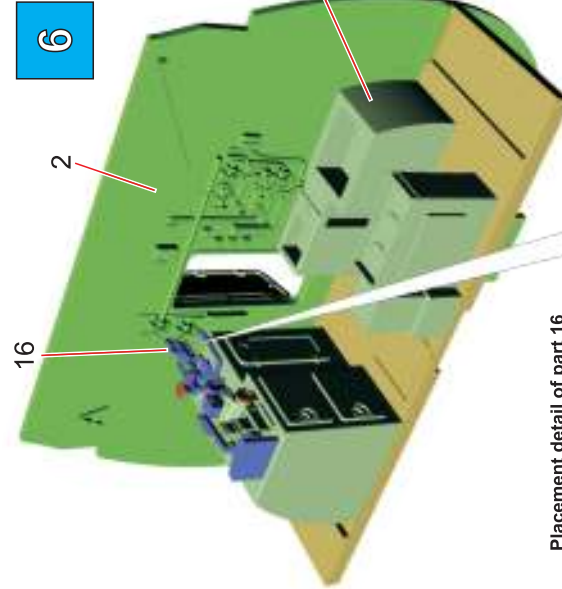

MPM Production Ltd.
 Mezilesí 718, Praha 9, 193 00 CZECH REPUBLIC
www.mpmkits.com / www.cmkkits.com / www.aeromodel.eu - distribution
 e-mail: export@mpm.cz

Attach part 7 in closed position. When you connect other sections, attach it in opened position.
 Das Bauteil Nr. 7 kann je nach Anbindung weiterer Sektion offen oder geschlossen dargestellt werden
 Díl č. 7 použijte zavřený nebo otevřený v návaznosti na další sekce.

! The color of the parts in the instructions does not match the actual color of the real interior. The overall color of the interior was in ivory colour for other details see the realistic box art painting.
 Die demonstrativ farbig dargestellte Bauanleitung entspricht nicht der realen Farbgestaltung der Teile. Interiergrundstrich wurde im Elfenbeinon durchgeführt.
 Barvy jednotlivých dílů v návodu neodpovídají realné barvě interiéru. Základ interiéru byl v barvě slonové kosti. Zbarvení detailů najdete na titulním obrázku na krabici.