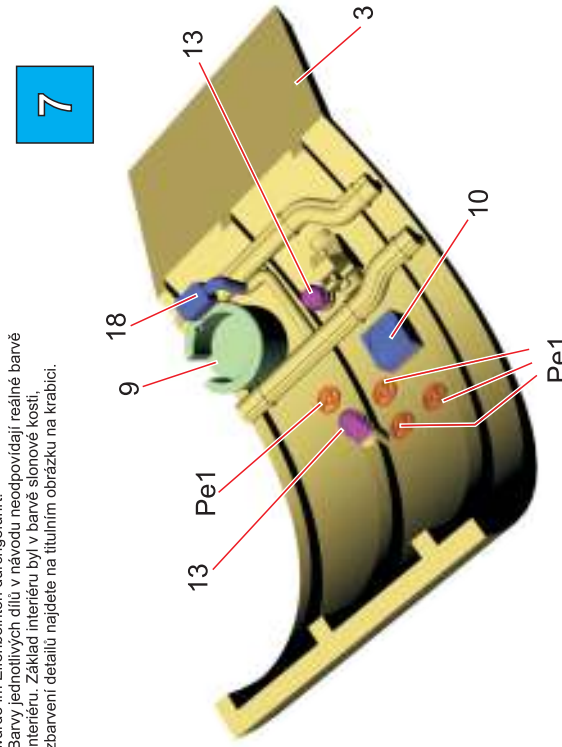

Hull cut out detail / Ausschnittdetail des U-Boot Rumpfes / Detail výřezu v trupu

Hull cut out template in scale
 Schablone für den Rumpfausschnitt
 Šablona výřezu trupu v měřítku

Visit an official website and e-shop at
www.specialhobby.eu

MPM Production Ltd.
 Mezilesí 718, Praha 9, 193 00 CZECH REPUBLIC
www.mpmkits.com / www.cmkkits.com / www.aeromodel.eu - distribution
 e-mail: export@mpm.cz

Attach part 7 in closed position. When you connect other sections, attach it in opened position.
 Das Bauteil Nr. 7 kann je nach Anbindung weiterer Sektion offen oder geschlossen dargestellt werden
 Díl č. 7 použijte zavřený nebo otevřený v návaznosti na další sekce.

! The color of the parts in the instructions does not match the actual color of the real interior. The overall color of the interior was in ivory colour for other details see the realistic box art painting.
 Die demonstrativ farbig dargestellte Bauanleitung entspricht nicht der realen Farbgestaltung der Teile. Interiergrundstrich wurde im Elfenbeinon durchgeführt.
 Barvy jednotlivých dílů v návodu neodpovídají realné barvě interiéru. Základ interiéru byl v barvě slonové kosti. Zbarvení detailů najdete na titulním obrázku na krabici.

Placement detail of part 16
 Montagedetail des Teiles Nr. 16
 Detaily umístění dílu 16

Final assembly - info views
 Fertige Montage – Kontrollansicht
 Dokončení montáže - informační pohledy