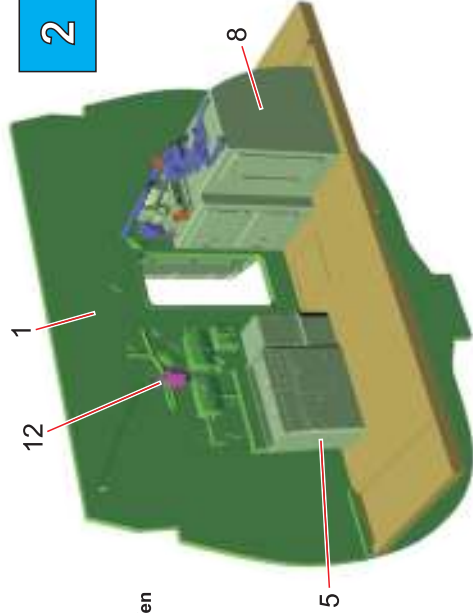

Hull cut out detail / Ausschnittdetail des U-Boot Rumpfes / Detail výřezu v trupu

Hull cut out template in scale
 Schablone für den Rumpfausschnitt
 Šablona výřezu trupu v měřítku

Visit an official website and e-shop at
www.specialhobby.eu

NAVY SERIES

N72022

Galley Kombüse Kuchyně

Highly detailed upgrade set
 Hochdetailliertes Upgrade-Set
 Detailní doplňková sada

For Kit:
U-BOOT typ IXC
 Revell 1/72

**CMK Micro Saw
Mikrosäge**

*Wires and plastic profiles
 are not included in the set
 Draht und Plastikprofile sind
 nicht Bestandteil dieses
 Upgrade-Sets
 Dráty a plastické profily
 nejsou součástí stavebnice*

MPM Production Ltd.
 Mezilesí 718, Praha 9, 193 00 CZECH REPUBLIC
www.mpmkits.com / www.cmkkits.com / www.aeromodel.eu - distribution
 e-mail: export@mpm.cz

Attach part 7 in closed position. When you connect other sections, attach it in opened position.
 Das Bauteil Nr. 7 kann je nach Anbindung weiterer Sektion offen oder geschlossen dargestellt werden
 Díl č. 7 použijte zavřený nebo otevřený v návaznosti na další sekce.

! The color of the parts in the instructions does not match the actual color of the real interior. The overall color of the interior was in ivory colour for other details see the realistic box art painting.
 Die demonstrativ farbig dargestellte Bauanleitung entspricht nicht der realen Farbgestaltung der Teile. Interiergrundstrich wurde im Elfenbeinon durchgeführt.
 Barvy jednotlivých dílů v návodu neodpovídají realné barvě interiéru. Základ interiéru byl v barvě slonové kosti. Zbarvení detailů najdete na titulním obrázku na krabici.