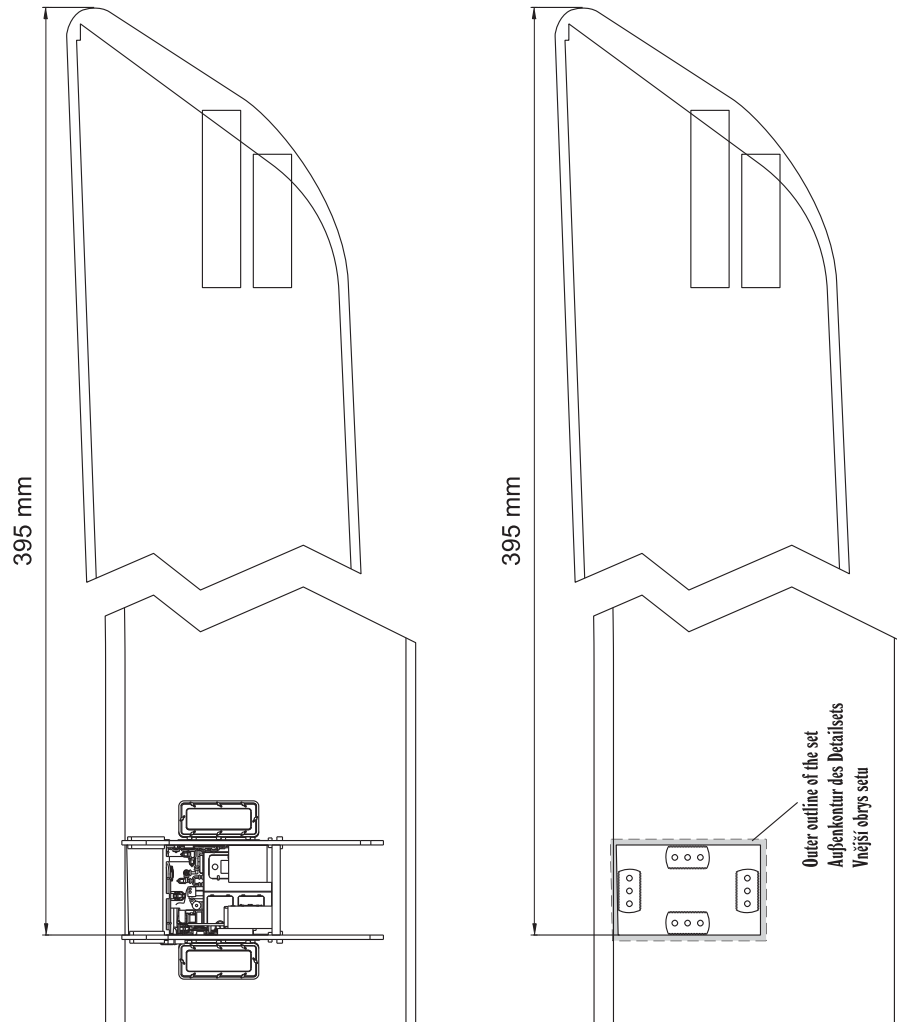

Hull cut out detail / Ausschnittdetail des U-Boot Rumpfes / Detail výřezu v trupu

Hull cut out template in scale
 Schablone für den Rumpfausschnitt
 Šablona výřezu trupu v měřítku

Visit an official website and e-shop at
www.specialhobby.eu

NAVY SERIES

N72022

Galley Kombüse Kuchyně

Highly detailed upgrade set
 Hochdetailliertes Upgrade-Set
 Detailní doplňková sada

For Kit:
U-BOOT typ IXC
 Revell 1/72

**CMK Micro Saw
Mikrosäge**

*Wires and plastic profiles
 are not included in the set
 Draht und Plastikprofile sind
 nicht Bestandteil dieses
 Upgrade-Sets
 Dráty a plastické profily
 nejsou součástí stavebnice*