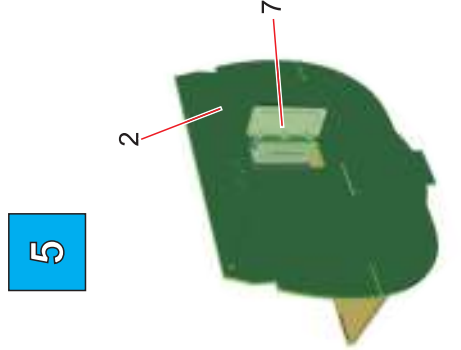

Hull cut out detail / Ausschnittdetail des U-Boot Rumpfes / Detail výřezu v trupu

Hull cut out template in scale
 Schablone für den Rumpfausschnitt
 Šablona výřezu trupu v měřítku

Visit an official website and e-shop at
www.specialhobby.eu

NAVY SERIES

N72022

Galley Kombüse Kuchyně

Highly detailed upgrade set
 Hochdetailliertes Upgrade-Set
 Detailní doplňková sada

For Kit:
U-BOOT typ IXC
 Revell 1/72

**CMK Micro Saw
Mikrosäge**

*Wires and plastic profiles
 are not included in the set
 Draht und Plastikprofile sind
 nicht Bestandteil dieses
 Upgrade-Sets
 Dráty a plastické profily
 nejsou součástí stavebnice*

MPM Production Ltd.
 Mezilesí 718, Praha 9, 193 00 CZECH REPUBLIC
www.mpmkits.com / www.cmkkits.com / www.aeromodel.eu - distribution
 e-mail: export@mpm.cz

Attach part 7 in closed position. When you connect other sections, attach it in opened position.
 Das Bauteil Nr. 7 kann je nach Anbindung weiterer Sektion offen oder geschlossen dargestellt werden
 Díl č. 7 použijte zavřený nebo otevřený v návaznosti na další sekce.

! The color of the parts in the instructions does not match the actual color of the real interior. The overall color of the interior was in ivory colour for other details see the realistic box art painting.
 Die demonstrativ farbig dargestellte Bauanleitung entspricht nicht der realen Farbgestaltung der Teile. Interiergrundstrich wurde im Elfenbeinon durchgeführt.
 Barvy jednotlivých dílů v návodu neodpovídají realné barvě interiéru. Základ interiéru byl v barvě slonové kosti. Zbarvení detailů najdete na titulním obrázku na krabici.