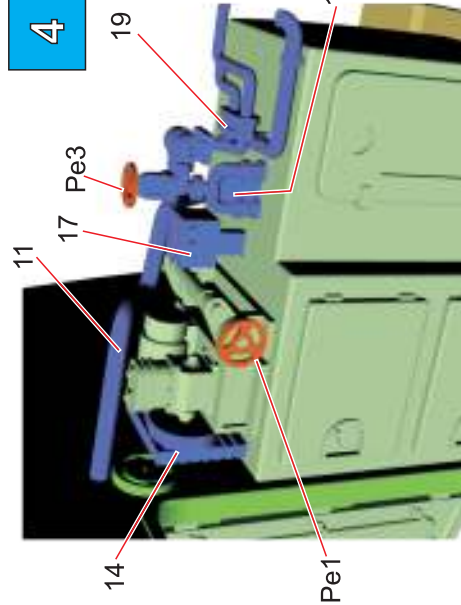

Hull cut out detail / Ausschnittdetail des U-Boot Rumpfes / Detail výřezu v trupu

Hull cut out template in scale
 Schablone für den Rumpfausschnitt
 Šablona výřezu trupu v měřítku

Visit an official website and e-shop at
www.specialhobby.eu

NAVY SERIES

N72022

Galley Kombüse Kuchyně

Highly detailed upgrade set
 Hochdetailliertes Upgrade-Set
 Detailní doplňková sada

For Kit:
U-BOOT typ IXC
 Revell 1/72

**CMK Micro Saw
Mikrosäge**

*Wires and plastic profiles
 are not included in the set
 Draht und Plastikprofile sind
 nicht Bestandteil dieses
 Upgrade-Sets
 Dráty a plastické profily
 nejsou součástí stavebnice*

MPM Production Ltd.
 Mezilesí 718, Praha 9, 193 00 CZECH REPUBLIC
www.mpmkits.com / www.cmkkits.com / www.aeromodel.eu - distribution
 e-mail: export@mpm.cz

Attach part 7 in closed position. When you connect other sections, attach it in opened position.
 Das Bauteil Nr. 7 kann je nach Anbindung weiterer Sektion offen oder geschlossen dargestellt werden
 Díl č. 7 použijte zavřený nebo otevřený v návaznosti na další sekce.

! The color of the parts in the instructions does not match the actual color of the real interior. The overall color of the interior was in ivory colour for other details see the realistic box art painting.
 Die demonstrativ farbig dargestellte Bauanleitung entspricht nicht der realen Farbgestaltung der Teile. Interiergrundstrich wurde im Elfenbeinon durchgeführt.
 Barvy jednotlivých dílů v návodu neodpovídají realné barvě interiéru. Základ interiéru byl v barvě slonové kosti. Zbarvení detailů najdete na titulním obrázku na krabici.