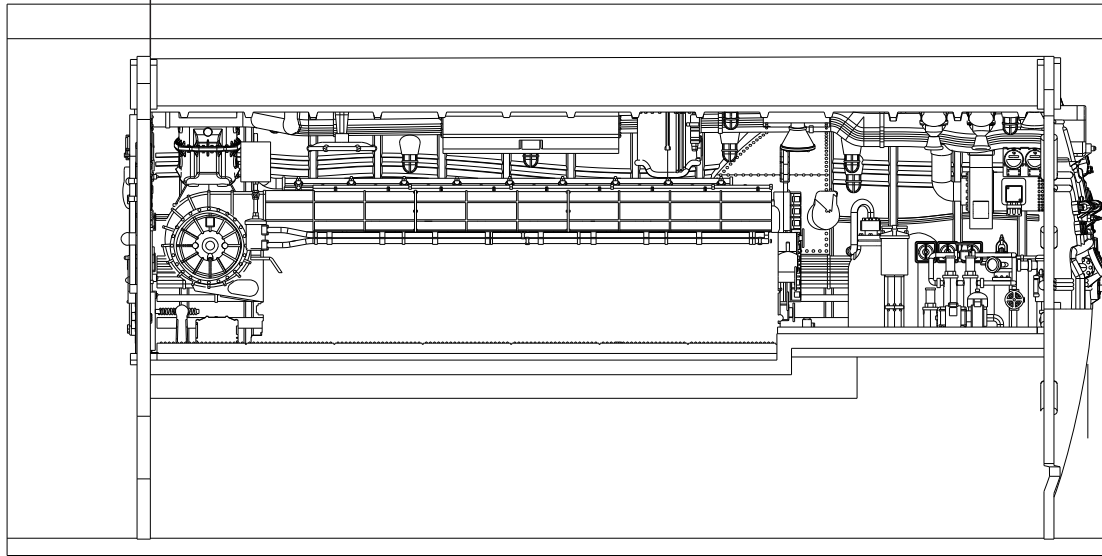

Dieser Set beinhaltet nur den links angeordneten Diesel Motor. Dadurch ist die Gesamtansicht in den Maschinenraum gewährleistet, die sonst durch den rechten Motor beinah komplett verdeckt wäre. Falls Sie beide Motoren einbauen möchten, empfehlen wir Ihnen den Set Nummer N72027 WWII Diesel Engine MAN M9V46 zu kaufen.

Assembly detail
 Detail Ansicht
 Detail sestavy

Assembly detail
 Detail Ansicht
 Detail sestavy

Assembly detail
 Detail Ansicht
 Detail sestavy

7

3

4

Assembly detail
Detail Ansicht
Detail sestavy

Assembly detail
Detail Ansicht
Detail sestavy

5

Assembly detail
Detail Ansicht
Detail sestavy

Assembly detail
Detail Ansicht
Detail sestavy

Hull cut out detail / Ausschnittdetail des U-Boot Rumpfes / Detail výřezu v trupu

701mm

Not in scale

701mm

Outer outline of the set
Außenkontur des Detailsets
Vnější obrys setu