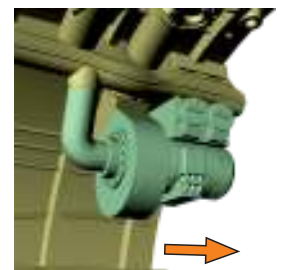

N72017

Diesel Engine section Dieselmotorenraum Dieselmotorová sekce

Highly detailed upgrade set
Hochdetailliertes Upgrade-Set
Detailní doplňková sada

For Kit:
U-BOOT typ IXC
Revell 1/72

This set contains only the port diesel engine which enables that the whole engine compartment with all the details is nicely visible and not obstructed by the starboard engine. If you wish to have both engines installed in your model, we would like to recommend you our N72027 set for WWII MAN M9V46 Diesel Engine.

CMK Micro Saw
Mikrosäge

Wires and plastic profiles are not included in the set
Draht und Plastikprofile sind nicht Bestandteil dieses Upgrade-Sets
Dráty a plastické profily nejsou součástí stavebnice

MPM Production Ltd.
Mezilesí 718, Praha 9, 193 00 CZECH REPUBLIC
www.cmkkits.com / www.specialhobby.eu
e-mail: office@specialhobby.eu

Parts No. 7,8 use closed or open following to other sections.
 Teil Nr. 7,8 kann mit geöffneter oder geschlossener Luke dargestellt werden je nach dem, ob eine weitere Sektion angebunden werden wird.
 Díly č.7,8 použijte zavřené nebo otevřené v návaznosti na další sekce