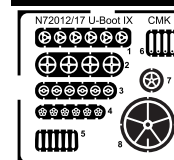

CMK Micro Saw
Mikrosäge

Wires and plastic profiles are not included in the set
Draht und Plastikprofile sind nicht Bestandteil dieses Upgrade-Sets
Dráty a plastické profily nejsou součástí stavebnice

MPM Production Ltd.
Mezilesí 718, Praha 9, 193 00 CZECH REPUBLIC
www.cmkkits.com / www.specialhobby.eu
e-mail: office@specialhobby.eu