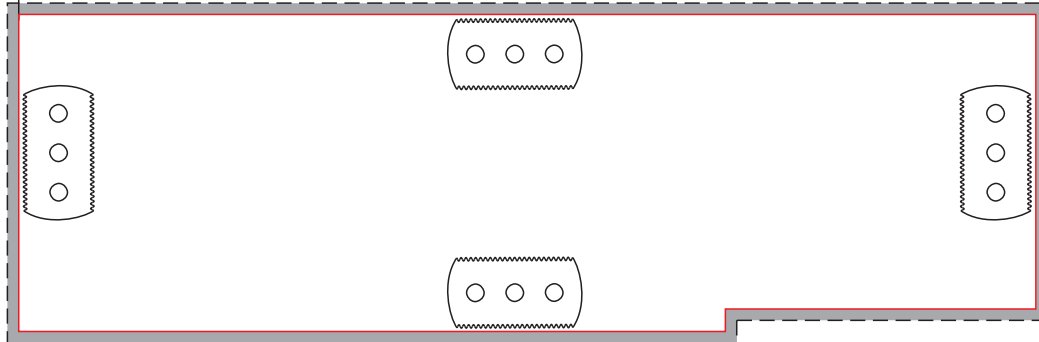

Final Assembly
Finalansicht
Konečná sestava

The colour of the parts in the instructions does not match the actual color of the real interior. The interior was in ivory colour overall for other details see the realistic box art painting.

Die demonstrativ farbig dargestellte Bauanleitung entspricht nicht der realen Farbgestaltung der Teile. Interiergrundanstrich wurde im Elfenbeinton durchgeführt.

Barvy jednotlivých dílů v návodu neodpovídají reálné barvě interiéru. Základ interiéru byl v barvě slonové kosti, zbarvení detailů najdete na titulním obrázku na krabici.

5

Assembly detail
Detail Ansicht
Detail sestavy

Assembly detail
Detail Ansicht
Detail sestavy

Hull cut out detail / Ausschnittdetail des U-Boot Rumpfes / Detail výřezu v trupu

701mm

Not in scale

701mm

Outer outline of the set
Außenkontur des Detailsets
Vnější obrys setu