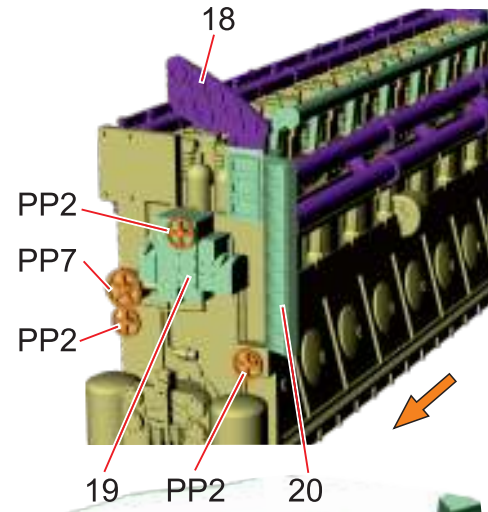

Assembly detail
 Detail Ansicht
 Detail sestavy

Assembly detail
 Detail Ansicht
 Detail sestavy

Assembly detail
 Detail Ansicht
 Detail sestavy

7

3

4

Assembly detail
Detail Ansicht
Detail sestavy

Assembly detail
Detail Ansicht
Detail sestavy

5

Assembly detail
Detail Ansicht
Detail sestavy

Assembly detail
Detail Ansicht
Detail sestavy

Hull cut out detail / Ausschnittdetail des U-Boot Rumpfes / Detail výřezu v trupu

701mm

Not in scale

701mm

Outer outline of the set
Außenkontur des Detailsets
Vnější obrys setu