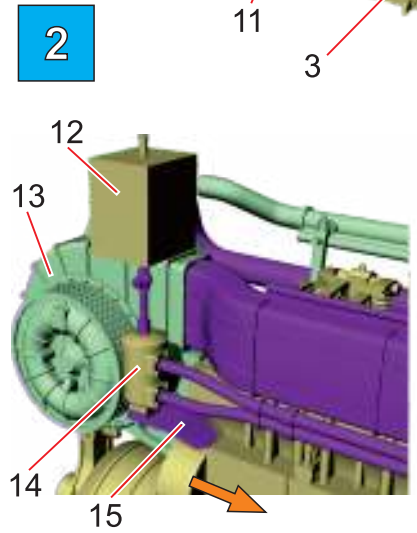

Assembly detail
Detail Ansicht
Detail sestavy