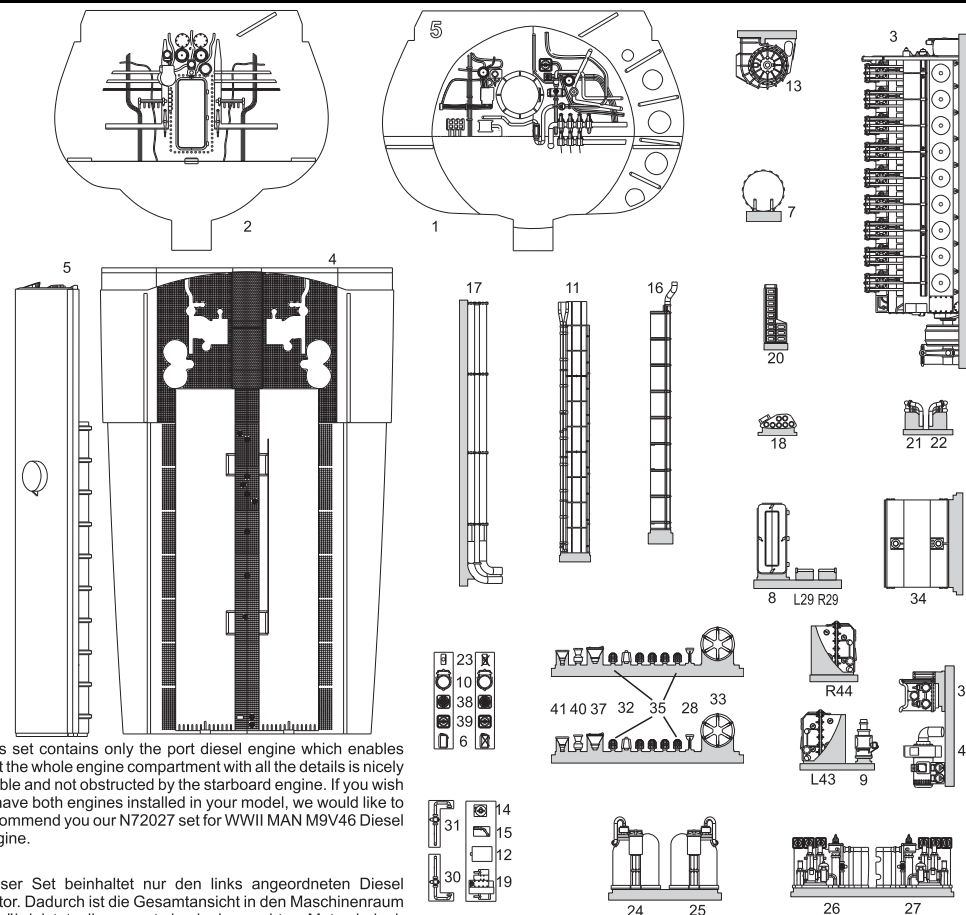

Die demonstrativ farbig dargestellte Bauanleitung entspricht nicht der realen Farbgestaltung der Teile. Interiergrundanstrich wurde im Elfenbeinton durchgeführt.

Barvy jednotlivých dílů v návodu neodpovídají reálné barvě interiéru. Základ interiéru byl v barvě slonové kosti, zbarvení detailů najdete na titulním obrázku na krabici.

N72017

Diesel Engine section Dieselmotorenraum Dieselmotorová sekce

Highly detailed upgrade set
Hochdetailliertes Upgrade-Set
Detailní doplňková sada

For Kit:
U-BOOT typ IXC
Revell 1/72

This set contains only the port diesel engine which enables that the whole engine compartment with all the details is nicely visible and not obstructed by the starboard engine. If you wish to have both engines installed in your model, we would like to recommend you our N72027 set for WWII MAN M9V46 Diesel Engine.

Dieser Set beinhaltet nur den links angeordneten Diesel Motor. Dadurch ist die Gesamtansicht in den Maschinenraum gewährleistet, die sonst durch den rechten Motor beinah komplett verdeckt wäre. Falls Sie beide Motoren einbauen möchten, empfehlen wir Ihnen den Set Nummer N72027 WWII Diesel Engine MAN M9V46 zu kaufen.

5

Assembly detail
Detail Ansicht
Detail sestavy

Assembly detail
Detail Ansicht
Detail sestavy

Hull cut out detail / Ausschnittdetail des U-Boot Rumpfes / Detail výřezu v trupu

701mm

Not in scale

701mm

Outer outline of the set
Außenkontur des Detailsets
Vnější obrys setu