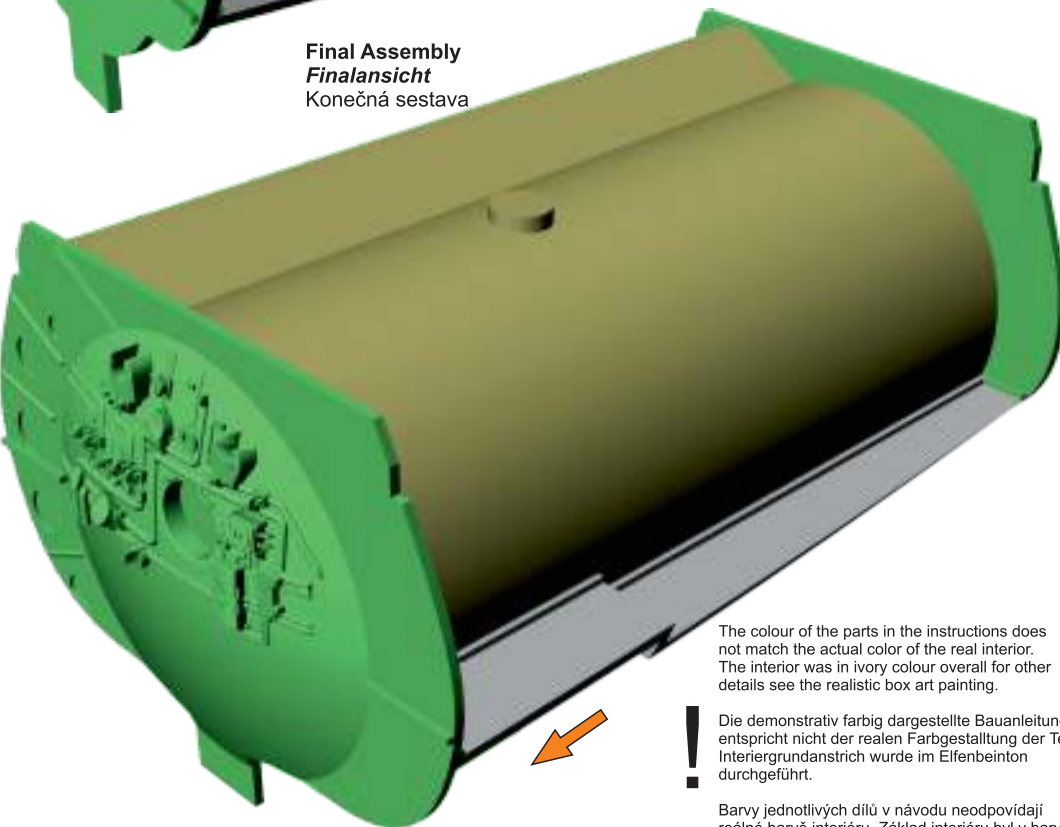

Final Assembly
Finalansicht
Konečná sestava

The colour of the parts in the instructions does not match the actual color of the real interior. The interior was in ivory colour overall for other details see the realistic box art painting.

Die demonstrativ farbig dargestellte Bauanleitung entspricht nicht der realen Farbgestaltung der Teile. Interiergrundanstrich wurde im Elfenbeinton durchgeführt.

Barvy jednotlivých dílů v návodu neodpovídají reálné barvě interiéru. Základ interiéru byl v barvě slonové kosti, zbarvení detailů najdete na titulním obrázku na krabici.

N72017

Diesel Engine section Dieselmotorenraum Dieselmotorová sekce

Highly detailed upgrade set
Hochdetailliertes Upgrade-Set
Detailní doplňková sada

For Kit:
U-BOOT typ IXC
Revell 1/72

This set contains only the port diesel engine which enables that the whole engine compartment with all the details is nicely visible and not obstructed by the starboard engine. If you wish to have both engines installed in your model, we would like to recommend you our N72027 set for WWII MAN M9V46 Diesel Engine.

Dieser Set beinhaltet nur den links angeordneten Diesel Motor. Dadurch ist die Gesamtansicht in den Maschinenraum gewährleistet, die sonst durch den rechten Motor beinah komplett verdeckt wäre. Falls Sie beide Motoren einbauen möchten, empfehlen wir Ihnen den Set Nummer N72027 WWII Diesel Engine MAN M9V46 zu kaufen.