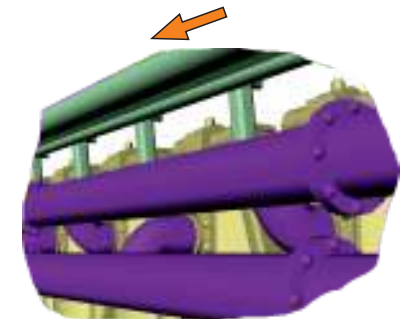

Assembly detail
 Detail Ansicht
 Detail sestavy

Assembly detail
 Detail Ansicht
 Detail sestavy

Assembly detail
 Detail Ansicht
 Detail sestavy

7

3

4

Assembly detail
Detail Ansicht
Detail sestavy

Assembly detail
Detail Ansicht
Detail sestavy

5

Assembly detail
Detail Ansicht
Detail sestavy

Assembly detail
Detail Ansicht
Detail sestavy

Hull cut out detail / Ausschnittdetail des U-Boot Rumpfes / Detail výřezu v trupu

701mm

Not in scale

701mm

Outer outline of the set
Außenkontur des Detailsets
Vnější obrys setu