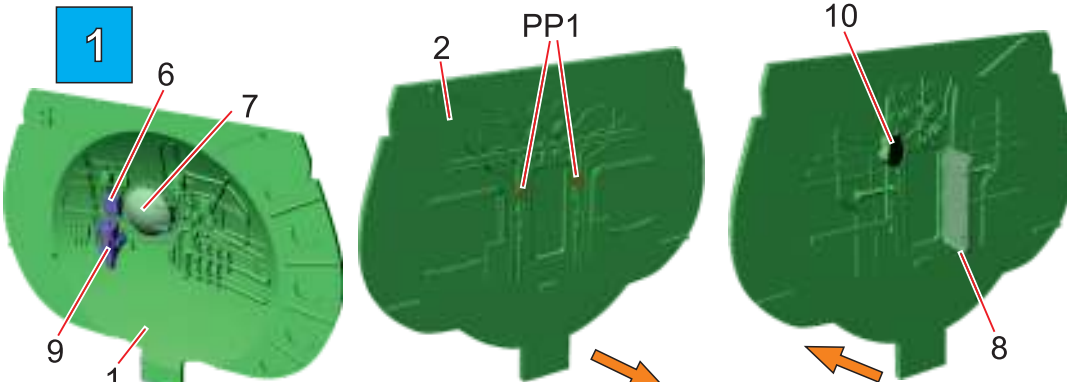

Parts No. 7,8 use closed or open following to other sections.
Teil Nr. 7,8 kann mit geöffneter oder geschlossener Luke dargestellt werden je nach dem, ob eine weitere Sektion angebunden werden wird.
Díly č.7,8 použijte zavřené nebo otevřené v návaznosti na další sekce