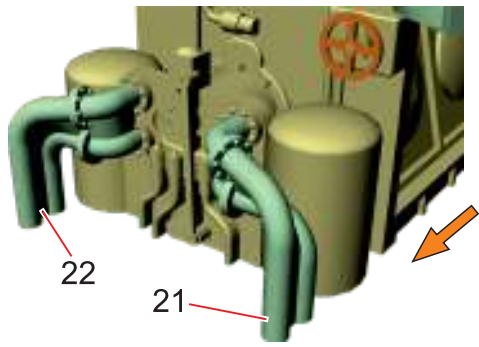

Assembly detail
 Detail Ansicht
 Detail sestavy

Assembly detail
 Detail Ansicht
 Detail sestavy

Assembly detail
 Detail Ansicht
 Detail sestavy

7

3

4

Assembly detail
Detail Ansicht
Detail sestavy

Assembly detail
Detail Ansicht
Detail sestavy

5

Assembly detail
Detail Ansicht
Detail sestavy

Assembly detail
Detail Ansicht
Detail sestavy

Hull cut out detail / Ausschnittdetail des U-Boot Rumpfes / Detail výřezu v trupu

701mm

Not in scale

701mm

Outer outline of the set
Außenkontur des Detailsets
Vnější obrys setu