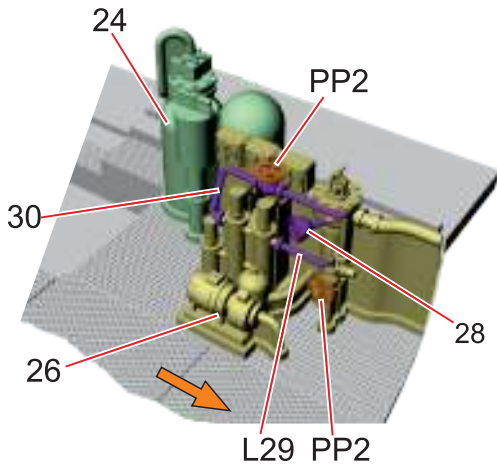

Assembly detail
 Detail Ansicht
 Detail sestavy

Assembly detail
 Detail Ansicht
 Detail sestavy

Assembly detail
 Detail Ansicht
 Detail sestavy

7

3

4

Assembly detail
Detail Ansicht
Detail sestavy

Assembly detail
Detail Ansicht
Detail sestavy

5

Assembly detail
Detail Ansicht
Detail sestavy

Assembly detail
Detail Ansicht
Detail sestavy

Hull cut out detail / Ausschnittdetail des U-Boot Rumpfes / Detail výřezu v trupu

701mm

Not in scale

701mm

Outer outline of the set
Außenkontur des Detailsets
Vnější obrys setu