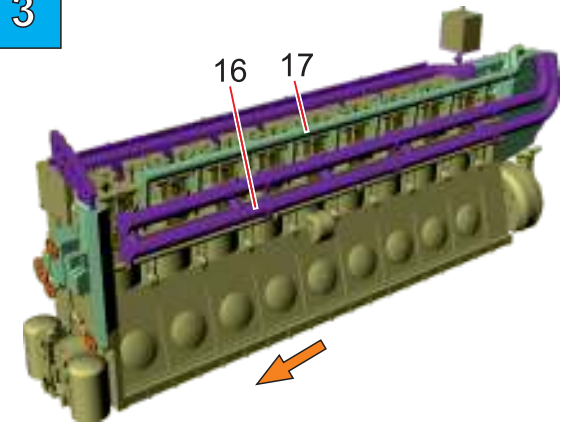

Assembly detail
 Detail Ansicht
 Detail sestavy

Assembly detail
 Detail Ansicht
 Detail sestavy

Assembly detail
 Detail Ansicht
 Detail sestavy

7

3

4

Assembly detail
Detail Ansicht
Detail sestavy

Assembly detail
Detail Ansicht
Detail sestavy

5

Assembly detail
Detail Ansicht
Detail sestavy

Assembly detail
Detail Ansicht
Detail sestavy

Hull cut out detail / Ausschnittdetail des U-Boot Rumpfes / Detail výřezu v trupu

701mm

Not in scale

701mm

Outer outline of the set
Außenkontur des Detailsets
Vnější obrys setu