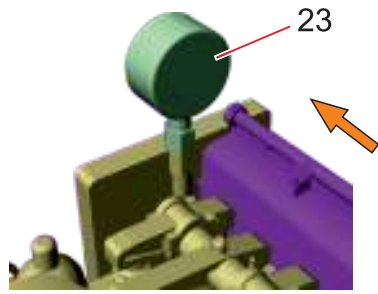

Assembly detail
 Detail Ansicht
 Detail sestavy

Assembly detail
 Detail Ansicht
 Detail sestavy

Assembly detail
 Detail Ansicht
 Detail sestavy

7

3

4

Assembly detail
Detail Ansicht
Detail sestavy

Assembly detail
Detail Ansicht
Detail sestavy

5

Assembly detail
Detail Ansicht
Detail sestavy

Assembly detail
Detail Ansicht
Detail sestavy

Hull cut out detail / Ausschnittdetail des U-Boot Rumpfes / Detail výřezu v trupu

701mm

Not in scale

701mm

Outer outline of the set
Außenkontur des Detailsets
Vnější obrys setu