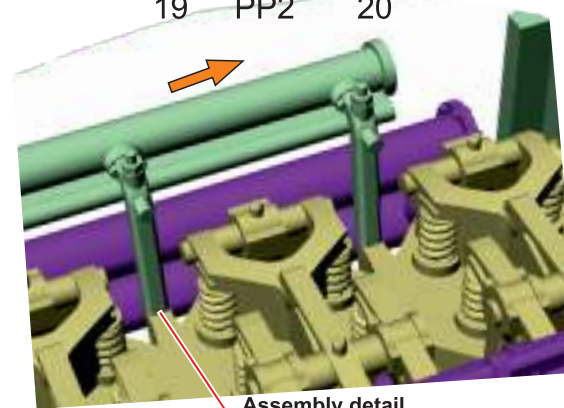

Assembly detail
 Detail Ansicht
 Detail sestavy

Assembly detail
 Detail Ansicht
 Detail sestavy

Assembly detail
 Detail Ansicht
 Detail sestavy

7

3

4

Assembly detail
Detail Ansicht
Detail sestavy

Assembly detail
Detail Ansicht
Detail sestavy

5

Assembly detail
Detail Ansicht
Detail sestavy

Assembly detail
Detail Ansicht
Detail sestavy

Hull cut out detail / Ausschnittdetail des U-Boot Rumpfes / Detail výřezu v trupu

701mm

Not in scale

701mm

Outer outline of the set
Außenkontur des Detailsets
Vnější obrys setu