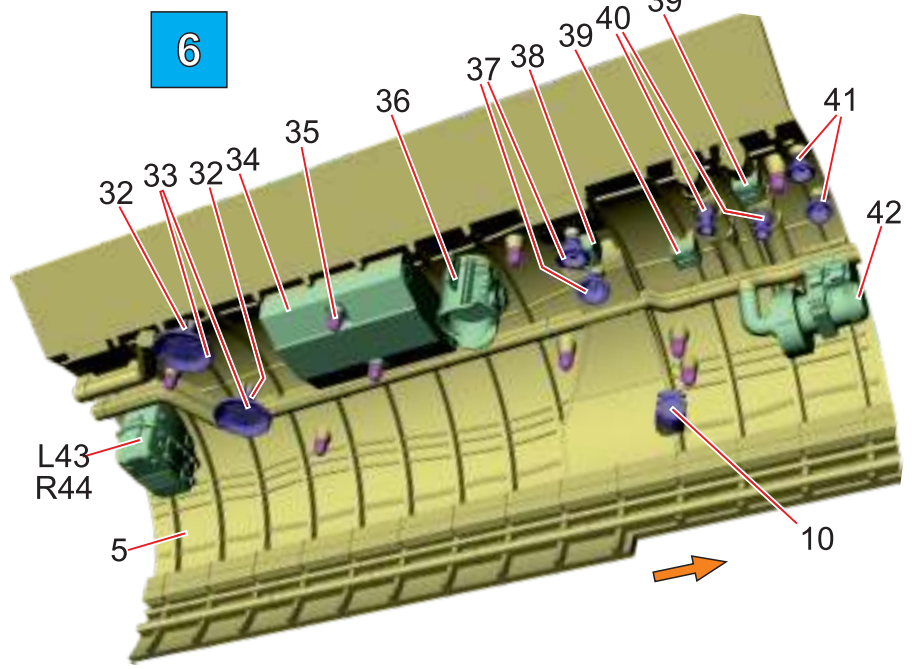

CMK Micro Saw
Mikrosäge

Wires and plastic profiles are not included in the set
Draht und Plastikprofile sind nicht Bestandteil dieses Upgrade-Sets
Dráty a plastické profily nejsou součástí stavebnice

MPM Production Ltd.
Mezilesí 718, Praha 9, 193 00 CZECH REPUBLIC
www.cmkkits.com / www.specialhobby.eu
e-mail: office@specialhobby.eu

Parts No. 7,8 use closed or open following to other sections.
 Teil Nr. 7,8 kann mit geöffneter oder geschlossener Luke dargestellt werden je nach dem, ob eine weitere Sektion angebunden werden wird.
 Díly č.7,8 použijte zavřené nebo otevřené v návaznosti na další sekce

Assembly detail
 Detail Ansicht
 Detail sestavy

Assembly detail
 Detail Ansicht
 Detail sestavy

Assembly detail
 Detail Ansicht
 Detail sestavy

7

3

4

Assembly detail
Detail Ansicht
Detail sestavy

Assembly detail
Detail Ansicht
Detail sestavy

5

Assembly detail
Detail Ansicht
Detail sestavy

Assembly detail
Detail Ansicht
Detail sestavy

Hull cut out detail / Ausschnittdetail des U-Boot Rumpfes / Detail výřezu v trupu

701mm

Not in scale

701mm

Outer outline of the set
Außenkontur des Detailsets
Vnější obrys setu