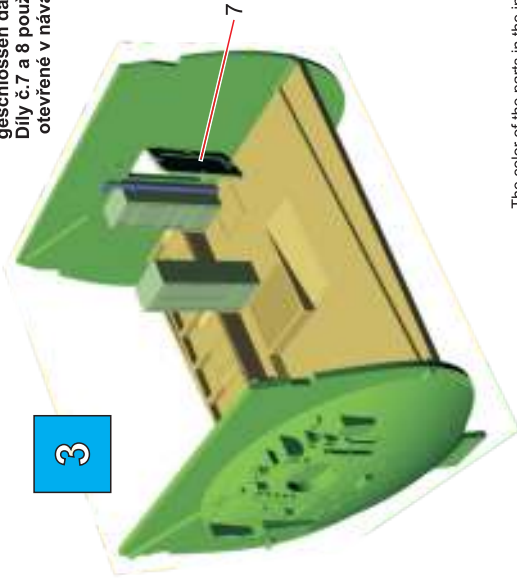

Hull cut out detail / Ausschnittdetail des U-Boot Rumpfes / Detail výřezu v trupu

Visit an official website and e-shop at
www.specialhobby.eu

NAVY SERIES

N72015

Front Crew Quarters

Bugraum

Přední ubikace posádky

Highly detailed upgrade set
 Hochdetailliertes Upgrade-Set
 Detailní doplňková sada

For Kit:
U-BOOT typ IXC
 Revell 1/72

CMK Micro Saw
Mikrosäge

Wires and plastic profiles
 are not included in the set
 Draht und Plastikprofile sind
 nicht Bestandteil dieses
 Upgrade-Sets
 Dráty a plastické profily
 nejsou součástí stavebnice

MPM Production Ltd.
 Mezilesí 718, Praha 9, 193 00 CZECH REPUBLIC
www.mpmkits.com / www.cmkkits.com / www.aeromodel.eu - distribution
 e-mail: export@mpm.cz

Attach part 7 and 8 in closed position.
 When you connect other sections,
 attach them in the open position.
 Das Bauteil Nr. 7 und 8 kann je nach
 Anbindung weiterer Sektion offen oder
 geschlossen dargestellt werden.
 Díly č. 7 a 8 použijte zavřené nebo
 otevřené v návaznosti na další sekce.

!
 The color of the parts in the instructions does not match
 the actual color of the real interior. The overall color of
 the interior was in ivory colour for other details see
 the realistic box art painting.
 Die demonsttrativ farbige dargestellte Bauanleitung entspricht
 nicht der realen Farbgestaltung der Teile. Interiegrundanstrich
 wurde im Elfenbeintönen durchgeführt.
 Barvy jednotlivých dílů v návodu neodpovídají reálné barvě
 interiéru. Zálkadní interiéru byl v barvě slonové kosti. Zbarvení
 detailů najdete na titulním obražku na krabici.