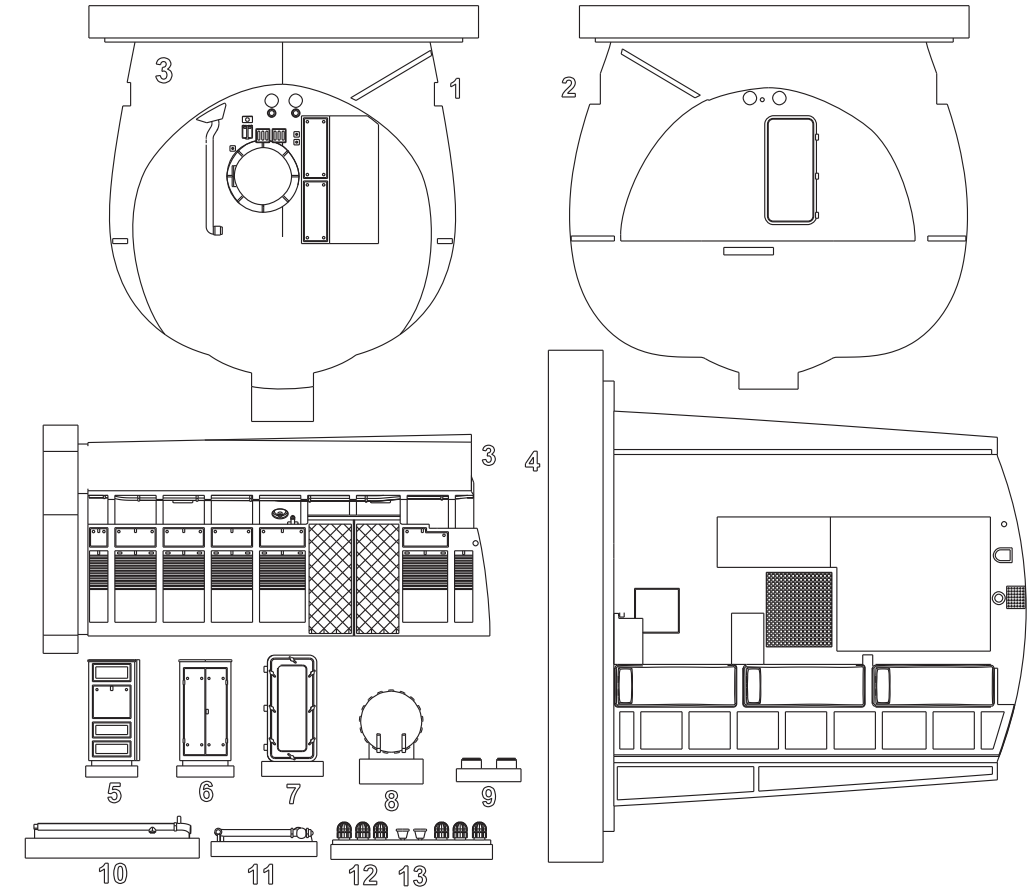

Hull cut out detail / Ausschnittdetail des U-Boot Rumpfes / Detail výřezu v trupu

Visit an official website and e-shop at
www.specialhobby.eu

NAVY SERIES

N72015

Front Crew Quarters

Bugraum

Přední ubikace posádky

Highly detailed upgrade set
 Hochdetailliertes Upgrade-Set
 Detailní doplňková sada

For Kit:
U-BOOT typ IXC
 Revell 1/72

CMK Micro Saw
Mikrosäge

Wires and plastic profiles
 are not included in the set
 Draht und Plastikprofile sind
 nicht Bestandteil dieses
 Upgrade-Sets
 Dráty a plastické profily
 nejsou součástí stavebnice

MPM Production Ltd.
 Mezilesí 718, Praha 9, 193 00 CZECH REPUBLIC
www.mpmkits.com / www.cmkkits.com / www.aeromodel.eu - distribution
 e-mail: export@mpm.cz

Attach part 7 and 8 in closed position.
 When you connect other sections,
 attach them in the open position.
 Das Bauteil Nr. 7 und 8 kann je nach
 Anbindung weiterer Sektion offen oder
 geschlossen dargestellt werden.
 Díly č. 7 a 8 použijte zavřené nebo
 otevřené v návaznosti na další sekce.

5
 Final assembly
 Montage nach der Fertigstellung
 Dokončení montáže

Hull cut out template in scale
 Schablone für den Rumpfausschnitt
 Šablona výřezu trupu v měřítku