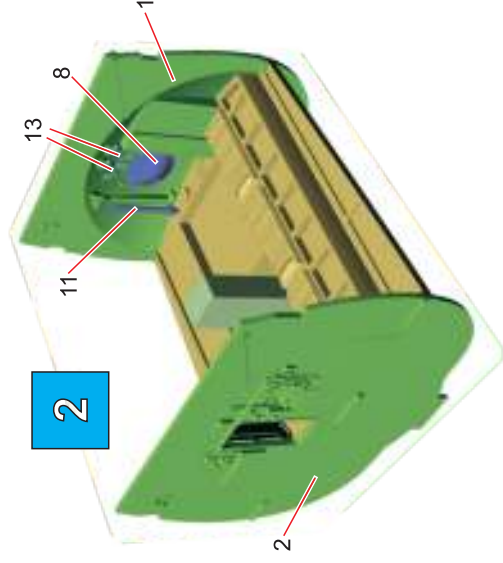

Hull cut out detail / Ausschnittdetail des U-Boot Rumpfes / Detail výřezu v trupu

Visit an official website and e-shop at
www.specialhobby.eu

NAVY SERIES

N72015

Front Crew Quarters

Bugraum

Přední ubikace posádky

Highly detailed upgrade set
 Hochdetailliertes Upgrade-Set
 Detailní doplňková sada

For Kit:
U-BOOT typ IXC
 Revell 1/72

CMK Micro Saw
Mikrosäge

Wires and plastic profiles
 are not included in the set
 Draht und Plastikprofile sind
 nicht Bestandteil dieses
 Upgrade-Sets
 Dráty a plastické profily
 nejsou součástí stavebnice

MPM Production Ltd.
 Mezilesí 718, Praha 9, 193 00 CZECH REPUBLIC
www.mpmkits.com / www.cmkkits.com / www.aeromodel.eu - distribution
 e-mail: export@mpm.cz

Attach part 7 and 8 in closed position.
 When you connect other sections,
 attach them in the open position.
 Das Bauteil Nr. 7 und 8 kann je nach
 Anbindung weiterer Sektion offen oder
 geschlossen dargestellt werden.
 Díly č. 7 a 8 použijte zavřené nebo
 otevřené v návaznosti na další sekce.

5
 Final assembly
 Montage nach der Fertigstellung
 Dokončení montáže

Hull cut out template in scale
 Schablone für den Rumpfausschnitt
 Šablona výřezu trupu v měřítku