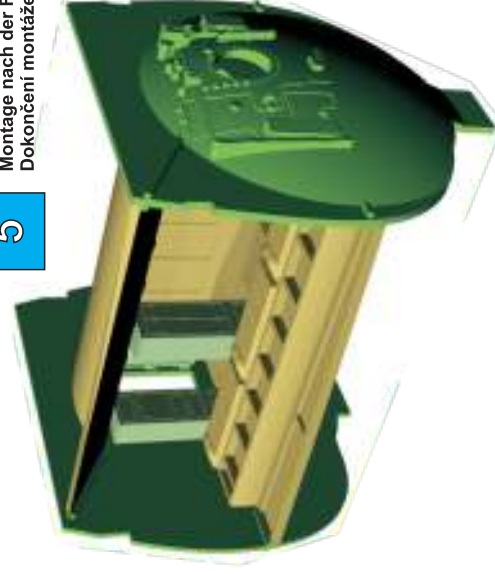

5
Final assembly
Montage nach der Fertigstellung
Dokončení montáže