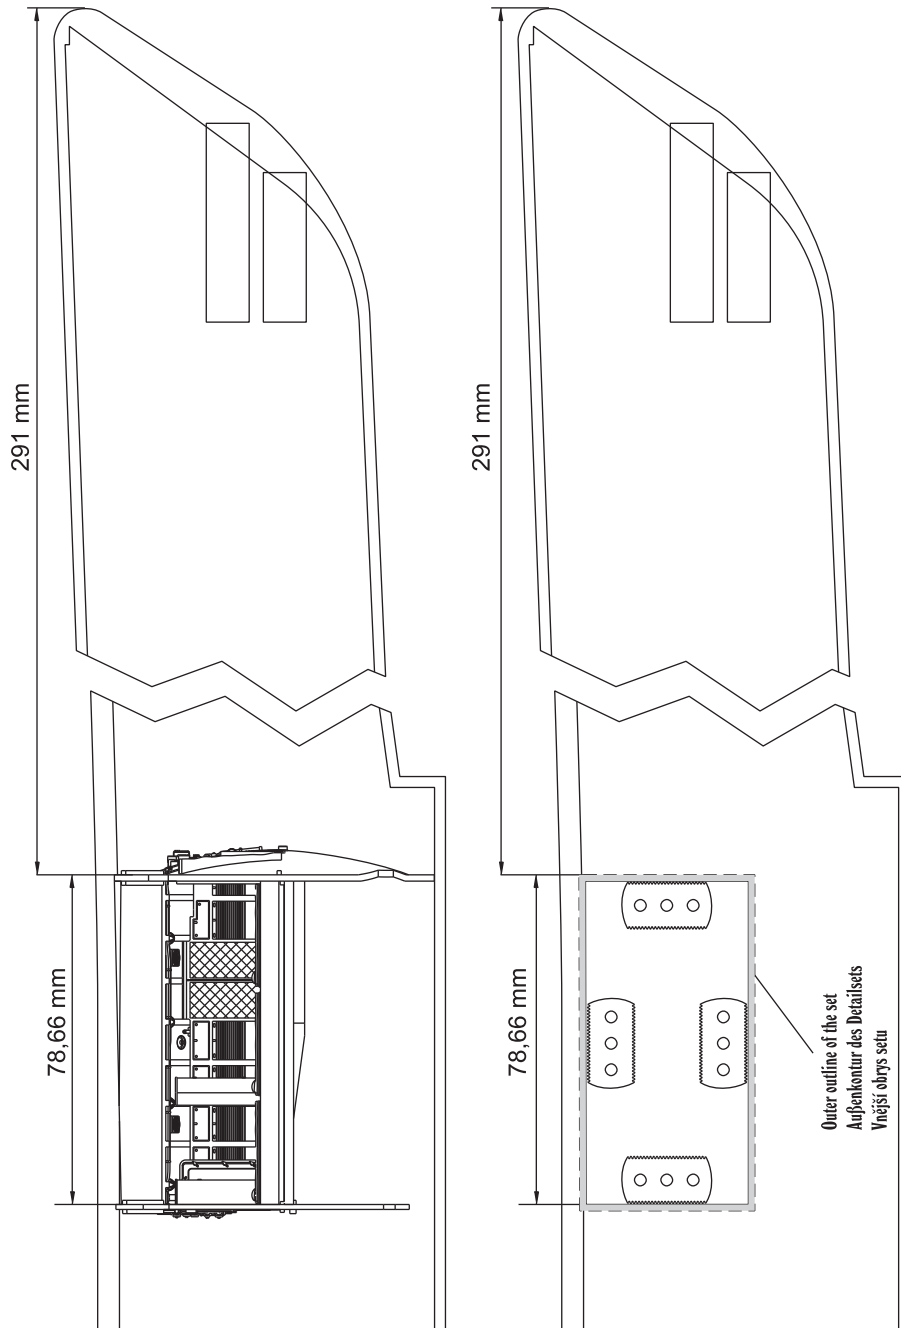

Hull cut out detail / Ausschnittdetail des U-Boot Rumpfes / Detail výřezu v trupu

Visit an official website and e-shop at
www.specialhobby.eu

NAVY SERIES

N72015

Front Crew Quarters

Bugraum

Přední ubikace posádky

Highly detailed upgrade set
 Hochdetailliertes Upgrade-Set
 Detailní doplňková sada

For Kit:
U-BOOT typ IXC
 Revell 1/72

CMK Micro Saw
Mikrosäge

Wires and plastic profiles
 are not included in the set
 Draht und Plastikprofile sind
 nicht Bestandteil dieses
 Upgrade-Sets
 Dráty a plastické profily
 nejsou součástí stavebnice

MPM Production Ltd.
 Mezilesí 718, Praha 9, 193 00 CZECH REPUBLIC
www.mpmkits.com / www.cmkkits.com / www.aeromodel.eu - distribution
 e-mail: export@mpm.cz

Attach part 7 and 8 in closed position.
 When you connect other sections,
 attach them in the open position.
 Das Bauteil Nr. 7 und 8 kann je nach
 Anbindung weiterer Sektion offen oder
 geschlossen dargestellt werden.
 Díly č. 7 a 8 použijte zavřené nebo
 otevřené v návaznosti na další sekce.

5
 Final assembly
 Montage nach der Fertigstellung
 Dokončení montáže

Hull cut out template in scale
 Schablone für den Rumpfausschnitt
 Šablona výřezu trupu v měřítku