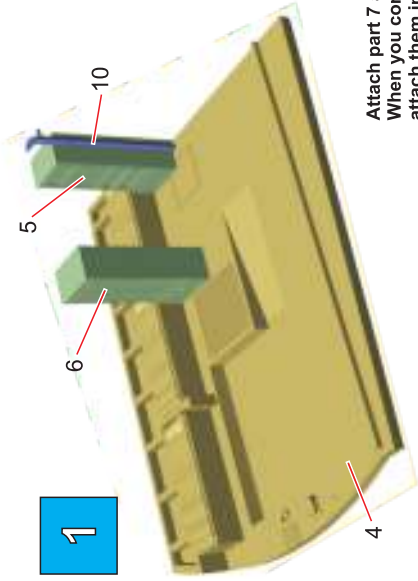

Hull cut out detail / Ausschnittdetail des U-Boot Rumpfes / Detail výřezu v trupu

Visit an official website and e-shop at
www.specialhobby.eu

NAVY SERIES

N72015

Front Crew Quarters

Bugraum

Přední ubikace posádky

Highly detailed upgrade set
 Hochdetailliertes Upgrade-Set
 Detailní doplňková sada

For Kit:
U-BOOT typ IXC
 Revell 1/72

CMK Micro Saw
Mikrosäge

Wires and plastic profiles
 are not included in the set
 Draht und Plastikprofile sind
 nicht Bestandteil dieses
 Upgrade-Sets
 Dráty a plastické profily
 nejsou součástí stavebnice

MPM Production Ltd.
 Mezilesí 718, Praha 9, 193 00 CZECH REPUBLIC
www.mpmkits.com / www.cmkkits.com / www.aeromodel.eu - distribution
 e-mail: export@mpm.cz

Attach part 7 and 8 in closed position.
 When you connect other sections,
 attach them in the open position.
 Das Bauteil Nr. 7 und 8 kann je nach
 Anbindung weiterer Sektion offen oder
 geschlossen dargestellt werden.
 Díly č. 7 a 8 použijte zavřené nebo
 otevřené v návaznosti na další sekce.

!
 The color of the parts in the instructions does not match
 the actual color of the real interior. The overall color of
 the interior was in ivory colour for other details see
 the realistic box art painting.
 Die demonsttrativ farbige dargestellte Bauanleitung entspricht
 nicht der realen Farbgestaltung der Teile. Interiegrundanstrich
 wurde im Elfenbeintönen durchgeführt.
 Barvy jednotlivých dílů v návodu neodpovídají reálné barvě
 interiéru. Zálkadní interiéru byl v barvě slonové kosti. Zbarvení
 detailů najdete na titulním obražku na krabici.