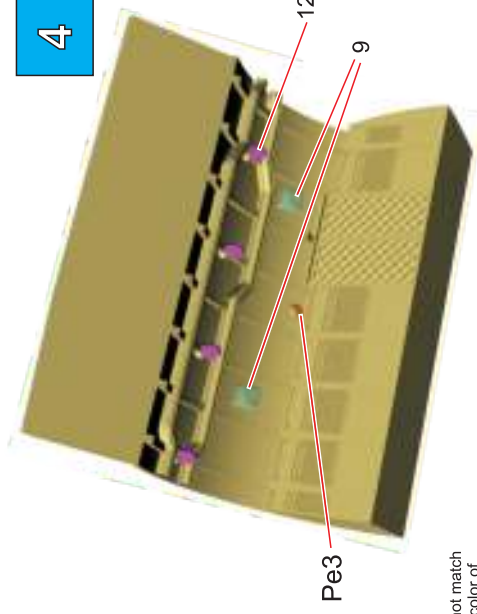

Highly detailed upgrade set
 Hochdetailliertes Upgrade-Set
 Detailní doplňková sada

For Kit:
U-BOOT typ IXC
 Revell 1/72

CMK Micro Saw
Mikrosäge

Wires and plastic profiles
 are not included in the set
 Draht und Plastikprofile sind
 nicht Bestandteil dieses
 Upgrade-Sets
 Dráty a plastické profily
 nejsou součástí stavebnice

MPM Production Ltd.
 Mezilesí 718, Praha 9, 193 00 CZECH REPUBLIC
www.mpmkits.com / www.cmkkits.com / www.aeromodel.eu - distribution
 e-mail: export@mpm.cz

Attach part 7 and 8 in closed position.
 When you connect other sections,
 attach them in the open position.
 Das Bauteil Nr. 7 und 8 kann je nach
 Anbindung weiterer Sektion offen oder
 geschlossen dargestellt werden.
 Díly č. 7 a 8 použijte zavřené nebo
 otevřené v návaznosti na další sekce.

!
 The color of the parts in the instructions does not match
 the actual color of the real interior. The overall color of
 the interior was in ivory colour for other details see
 the realistic box art painting.
 Die demonsttrativ farbige dargestellte Bauanleitung entspricht
 nicht der realen Farbgestaltung der Teile. Interiegrundanstrich
 wurde im Elfenbeintönen durchgeführt.
 Barvy jednotlivých dílů v návodu neodpovídají reálné barvě
 interiéru. Zálkadní interiéru byl v barvě slonové kosti. Zbarvení
 detailů najdete na titulním obražku na krabici.

5
 Final assembly
 Montage nach der Fertigstellung
 Dokončení montáže

Hull cut out template in scale
 Schablone für den Rumpfausschnitt
 Šablona výřezu trupu v měřítku