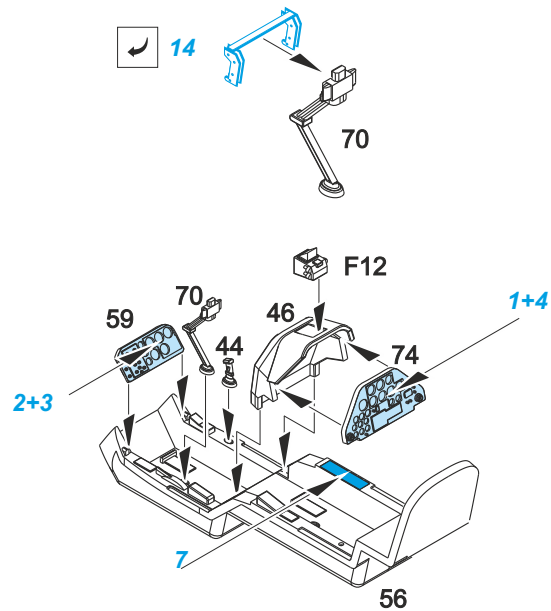

1/72

Production

K 72028

Leptané kovové díly pro modely řady:
Photoetched accessories for:
Special Hobby kat.č. / Cat.No.: SH72076, 274, 278, 280, 286

AH-1G Cobra

SYMMETRICAL ASSEMBLY SYMETRICKÁ MONTÁŽ	BEND OHNOUT	GRIND OBROUSIT
REMOVE ODSTRANIT	OPTION VOLBA	
DRILL HOLE VRTAT OTVOR	REPLACE NAHRADIT	

PHOTO-ETCHED PARTS LEPTANÉ DÍLY	PARTS TO BE REMOVED DÍLY K ODSTRANĚNÍ
ORIGINAL KIT PARTS PŮVODNÍ DÍLY STAVEBNICE	FILL TMELIT

Production

MPM Production s r.o.
Mezilesí 718
193 00 Praha 9
Czech Republic

This product contains detail metal parts for upgrading scale plastic models. When selecting this set make sure that it is for the kit mentioned on the label as these sets are made specifically for that kit. When upgrading the model some cutting or corrections may be necessary for parts to fit accurately. **WARNING!** This set contains small and sharp parts. Work carefully in a ventilated and well-lit room. Safety glasses are recommended. This products is not suitable for children 14 years or younger.

Tento výrobek obsahuje leptané detaily pro úpravu a vylepšení plastového modelu. Při výběru sady kovových detailů zkontrolujte, zda je určena pro model, který chcete upravit. Model, pro který je sada určena, je uveden na titulním štítku. Pro přesnou aplikaci kovových dílů může být zapotřebí upravit díly upravovaného modelu. **POZOR!** Sada obsahuje malé a ostré díly. Pracujte ve větrané místnosti. Doporučujeme použití ochranných brýlí! Tento výrobek není vhodný pro děti mladší 14 let.