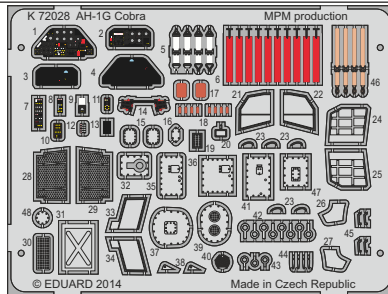

1/72

Production

K 72028

Leptané kovové díly pro modely řady:
Photoetched accessories for:
Special Hobby kat.č. / Cat.No.: SH72076, 274, 278, 280, 286

AH-1G Cobra

SYMMETRICAL ASSEMBLY SYMETRICKÁ MONTÁŽ	BEND OHNOUT	GRIND OBROUSIT
REMOVE ODSTRANIT	OPTION VOLBA	
DRILL HOLE VRTAT OTVOR	REPLACE NAHRADIT	

PHOTO-ETCHED PARTS LEPTANÉ DÍLY	PARTS TO BE REMOVED DÍLY K ODSTRANĚNÍ
ORIGINAL KIT PARTS PŮVODNÍ DÍLY STAVEBNICE	FILL TMELIT

Production

MPM Production s r.o.
Mezilesí 718
193 00 Praha 9
Czech Republic

This product contains detail metal parts for upgrading scale plastic models. When selecting this set make sure that it is for the kit mentioned on the label as these sets are made specifically for that kit. When upgrading the model some cutting or corrections may be necessary for parts to fit accurately. **WARNING!** This set contains small and sharp parts. Work carefully in a ventilated and well-lit room. Safety glasses are recommended. This products is not suitable for children 14 years or younger.

Tento výrobek obsahuje leptané detaily pro úpravu a vylepšení plastového modelu. Při výběru sady kovových detailů zkontrolujte, zda je určena pro model, který chcete upravit. Model, pro který je sada určena, je uveden na titulním štítku. Pro přesnou aplikaci kovových dílů může být zapotřebí upravit díly upravovaného modelu. **POZOR!** Sada obsahuje malé a ostré díly. Pracujte ve větrané místnosti. Doporučujeme použití ochranných brýlí! Tento výrobek není vhodný pro děti mladší 14 let.