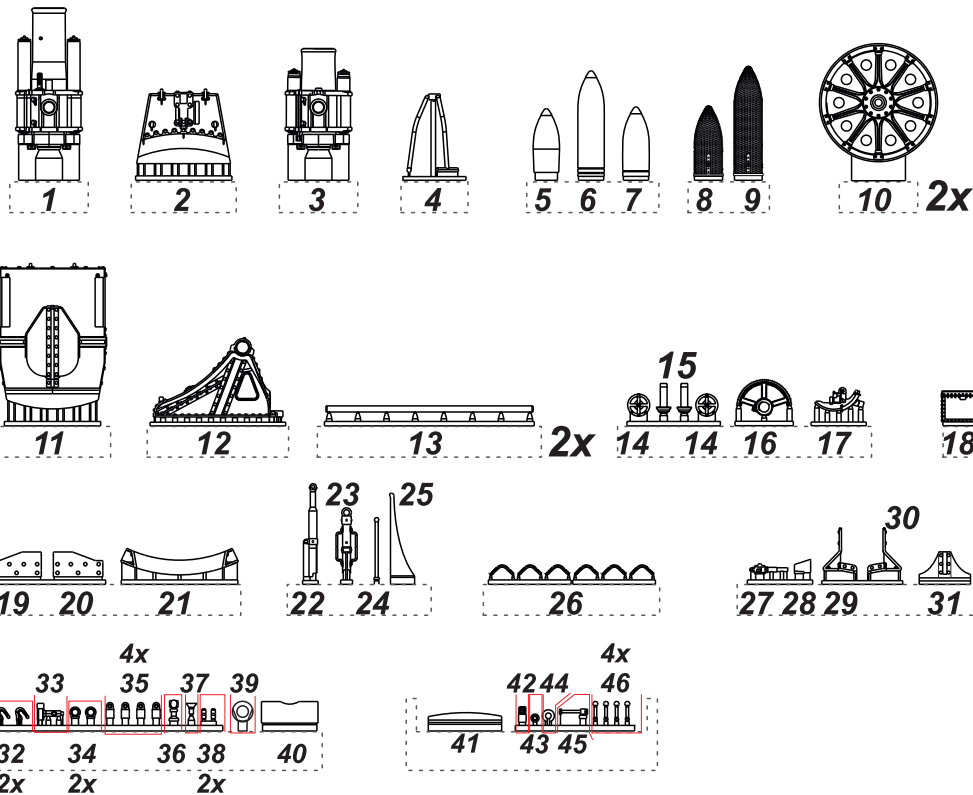

Odlévaný model / All resin kit

RA 058
1/35

German WWI 25cm schwerer Minenwerfer / Heavy Mortar

Visit our official website and e-shop at www.cmkkits.com
www.specialhobby.eu

Polyurethane parts PUR