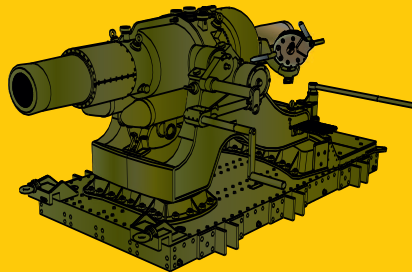

Austro-Hungarian WWI 24 cm Mörser M.98

Kit No. RA057 1/35

Polyuretanový model

Resin kit

PUR - Resin Modellbausatz