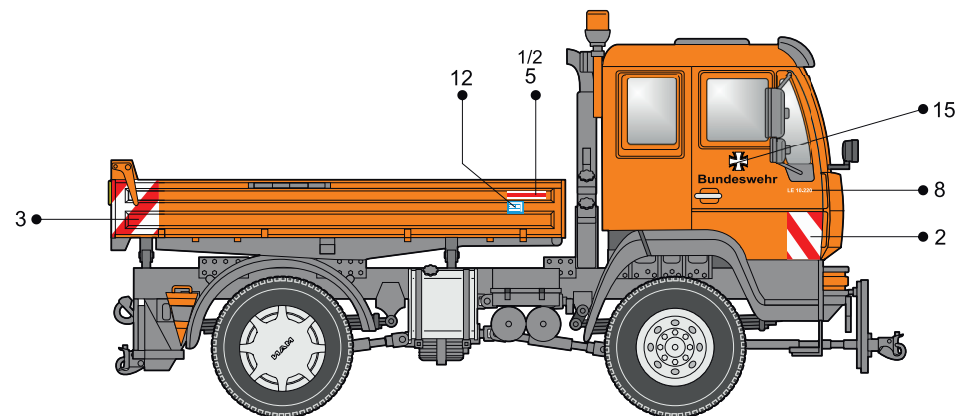

MAN LE10.220 Letištní tahač 30t 4x4 - Bundeswehr, Německo
MAN LE10.220 Aircraft Tug 30t 4x4 - Bundeswehr, Germany

8 Vlečná tyč / Tow bar

Vlečná tyč pro letiště Bundeswehr - bílá RAL9003 nebo žlutá RAL1034
Tow bar for Bundeswehr air bases - White RAL9003 or Yellow RAL1034