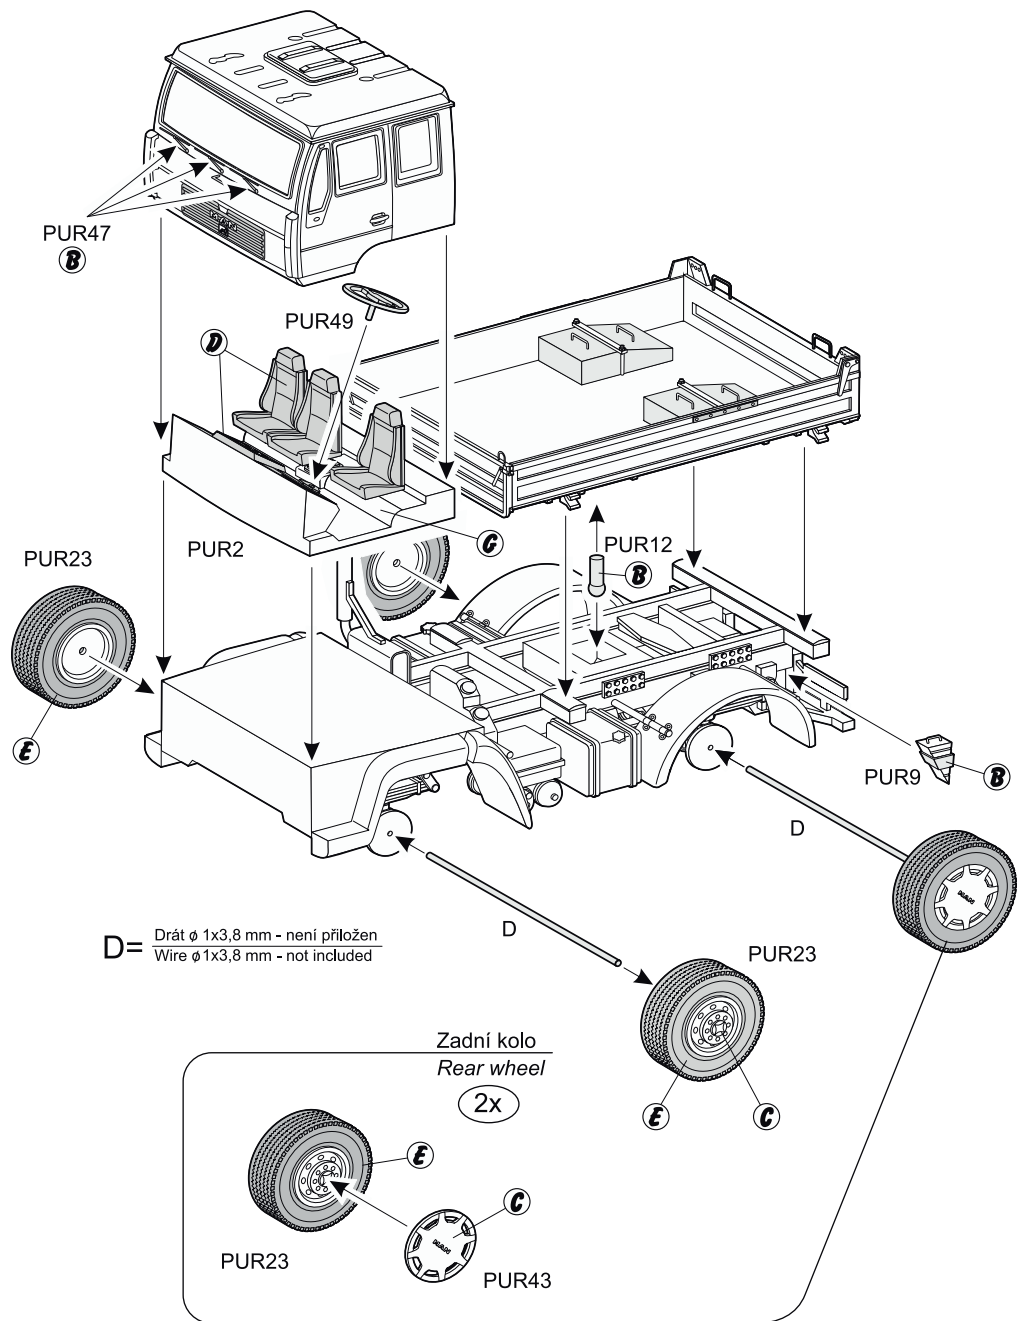

5 Celková sestava / Overall assembly