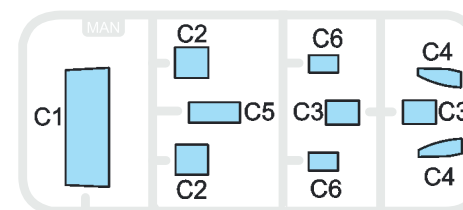

Visit our official website and e-shop at www.cmkkits.com
www.specialhobby.eu

 www.facebook.com/specialhobby

PUR - Polyurethane parts

Obtisky / Decals

Lisované čiré díly / Injected clear parts

K lepení použít kyanoakrylátové lepidlo !
 Use cyanoacrylate glue!

Díly ohnuté popř. pokrvené vlivem teplotních změn a stárnutí materiálu, mohou být narovnaný do požadovaného tvaru pomocí proudu teplé vody nebo vzduchu (fén na vlasy). Různé drátky a tyčinky nejsou přiloženy. Kontaktní plochy doporučujeme před lepením odmastit.