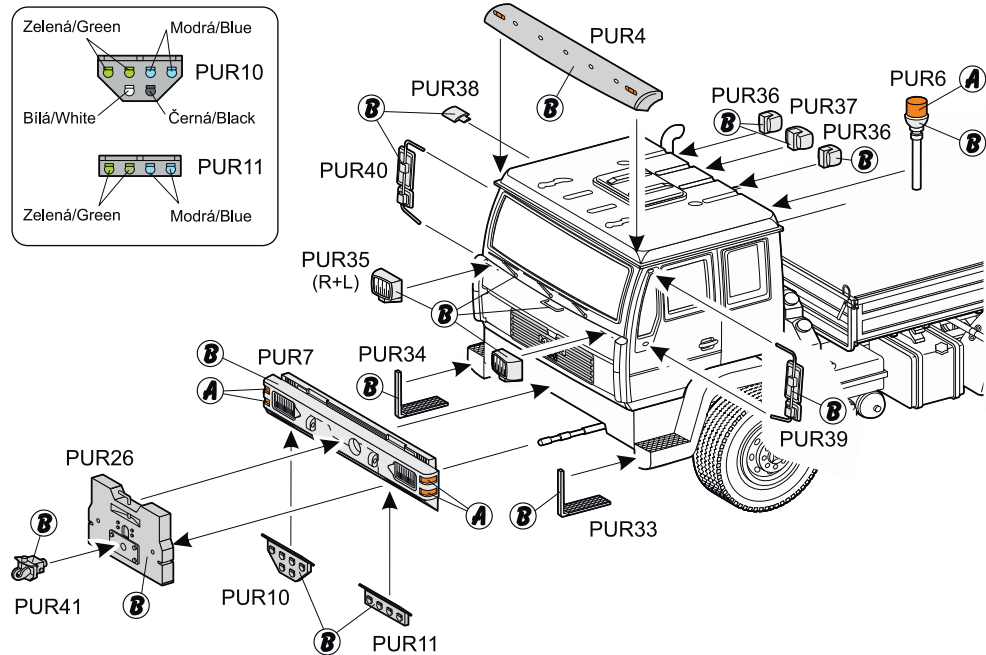

Možnost volby zavěšení vlečné tyče
Tow bar hanging options

BARVY / COLOURS

- A** Oranžová / Orange
- B** Černá / Black
- C** Hliník / Aluminium
- D** Tmavě šedá / Dark grey
- E** Barva pneumatik / Tyre black
- F** Chrom / Chrome-silver
- G** Světle šedá / Light grey

3 Dokončení montáže podvozku / Completion of chassis assembly

4 Sestavení korby / Platform assembly

5 Celková sestava / Overall assembly

6 Dokončení montáže / Completion of assembly

7 Úpravy pro použití obtisků / Preparation for the use of decals