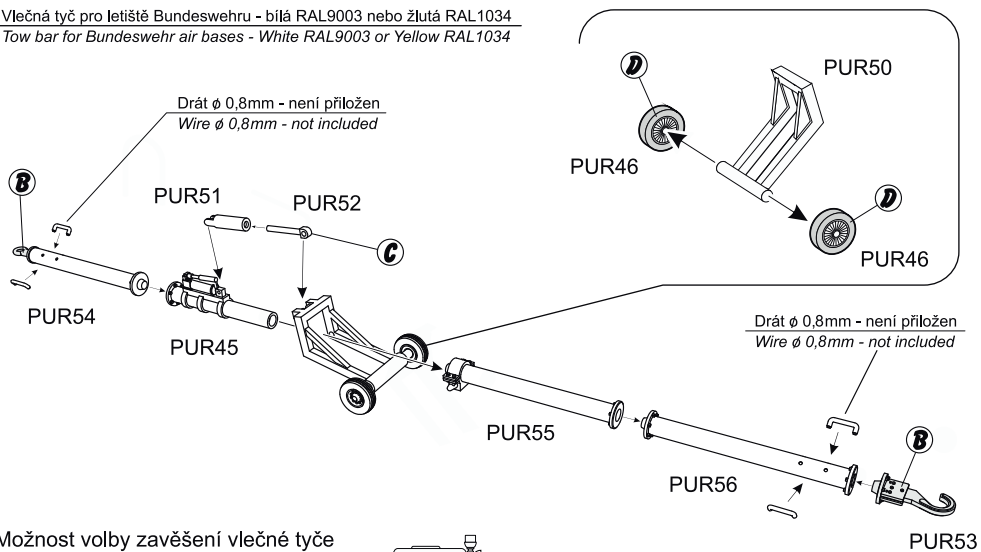

MAN LE10.220 Letištní tahač 30t 4x4 - Bundeswehr, Německo
MAN LE10.220 Aircraft Tug 30t 4x4 - Bundeswehr, Germany

8 Vlečná tyč / Tow bar

Vlečná tyč pro letiště Bundeswehr - bílá RAL9003 nebo žlutá RAL1034
Tow bar for Bundeswehr air bases - White RAL9003 or Yellow RAL1034