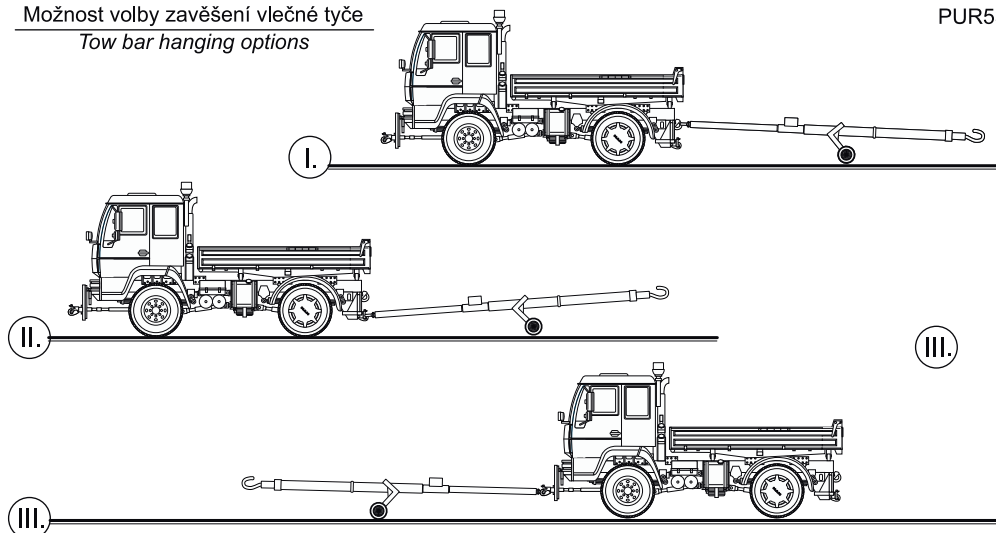

Možnost volby zavěšení vlečné tyče
Tow bar hanging options