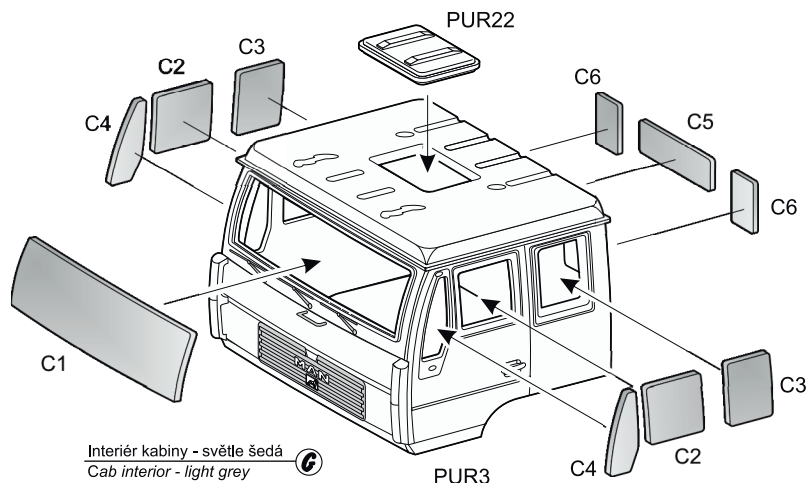

1 Zasklení kabiny / Cab windows