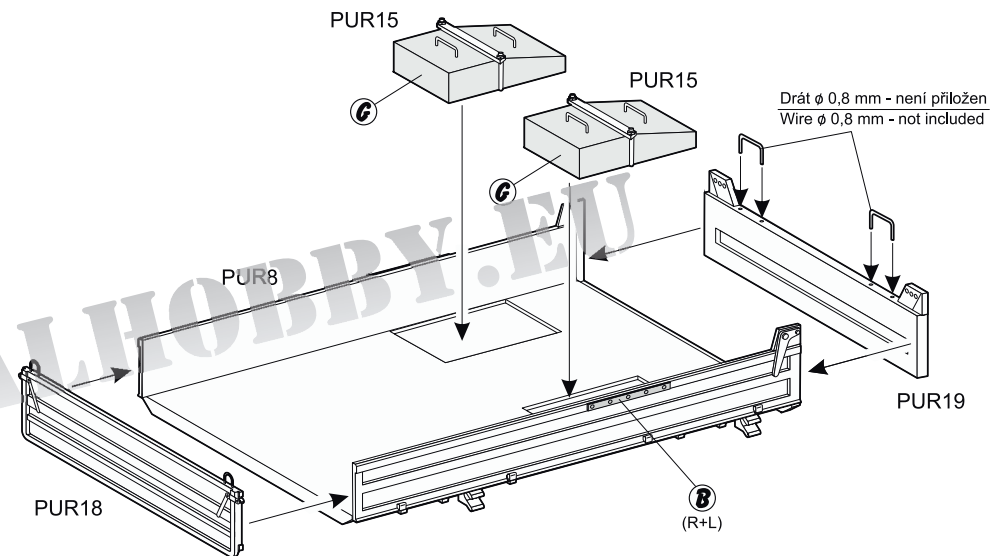

8 Vlečná tyč / Tow bar

Vlečná tyč pro letiště Bundeswehr - bílá RAL9003 nebo žlutá RAL1034
Tow bar for Bundeswehr air bases - White RAL9003 or Yellow RAL1034

Možnost volby zavěšení vlečné tyče
Tow bar hanging options

BARVY / COLOURS

- **A** Oranžová / Orange
- **B** Černá / Black
- **C** Hliník / Aluminium
- **D** Tmavě šedá / Dark grey
- **E** Barva pneumatik / Tyre black
- **F** Chrom / Chrome-silver
- **G** Světle šedá / Light grey

3 Dokončení montáže podvozku / Completion of chassis assembly

4 Sestavení korby / Platform assembly