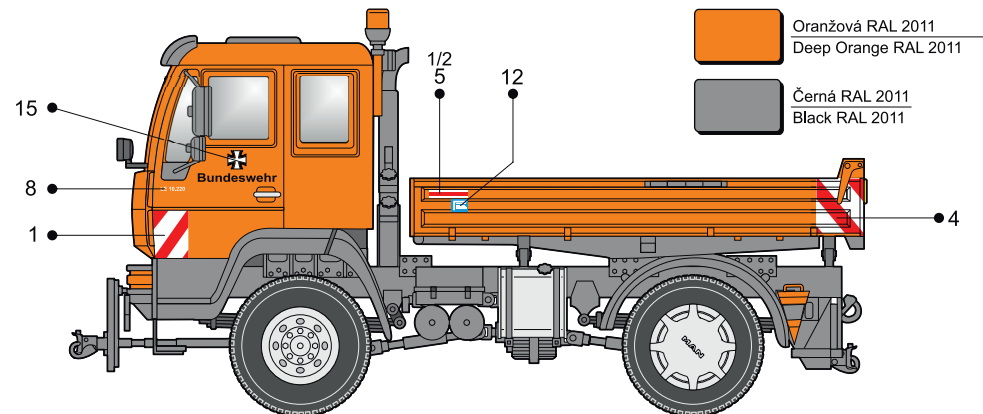

MAN LE10.220 Letištní tahač 30t 4x4 - Bundeswehr, Německo
MAN LE10.220 Aircraft Tug 30t 4x4 - Bundeswehr, Germany

8 Vlečná tyč / Tow bar

Vlečná tyč pro letiště Bundeswehr - bílá RAL9003 nebo žlutá RAL1034
Tow bar for Bundeswehr air bases - White RAL9003 or Yellow RAL1034