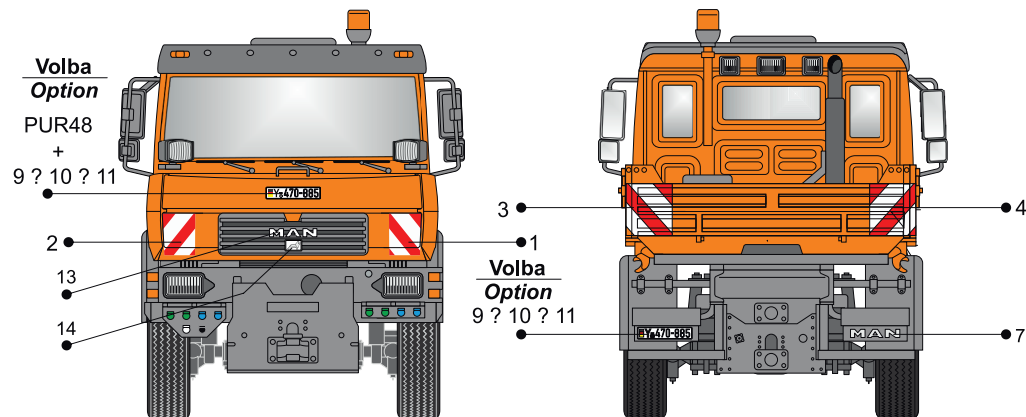

MAN LE10.220 Letištní tahač 30t 4x4 - Bundeswehr, Německo
MAN LE10.220 Aircraft Tug 30t 4x4 - Bundeswehr, Germany

8 Vlečná tyč / Tow bar

Vlečná tyč pro letiště Bundeswehr - bílá RAL9003 nebo žlutá RAL1034
Tow bar for Bundeswehr air bases - White RAL9003 or Yellow RAL1034