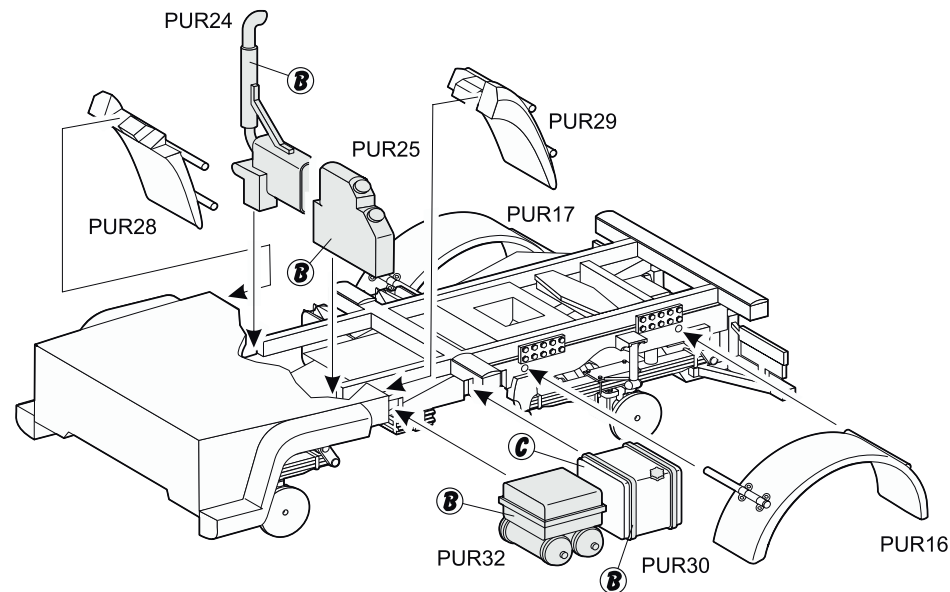

3 Dokončení montáže podvozku / Completion of chassis assembly

4 Sestavení korby / Platform assembly