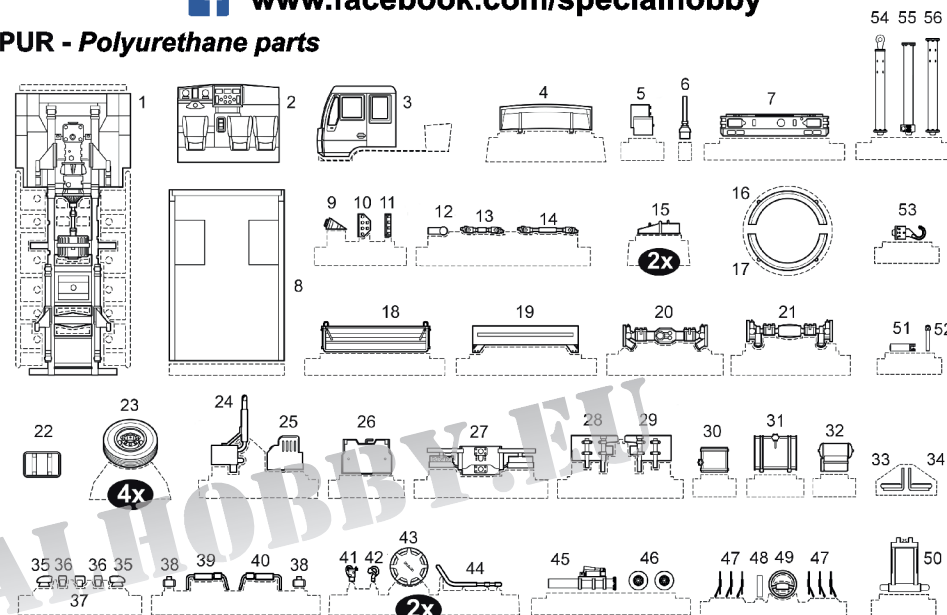

PUR - Polyurethane parts

Obtisky / Decals

Lisované čiré díly / Injected clear parts